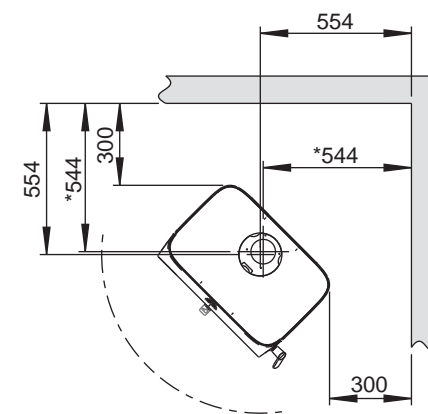

Jøtul F 305

Jøtul F 305 Lange bein

Jøtul F 305 Lange bein og kleberstenstopp

Jøtul F 305 med sokkel

* Uteluftstilkobling

Jøtul F 305 med sokkel og kleberstenstopp

Gulvplate

Min. mål gulvplate

X / Y i henhold til nasjonale lover og regler.

** Min. avstand til møbler / brennbart materiale.

Min. avstand til brennbar vegg

Brennbar vegg

Med standard konveksjonsplate

Uten standard konveksjonsplate

* Uteluftstilkobling
*** Avstand til brennbar vegg med halvisolert / skjermet røykrør