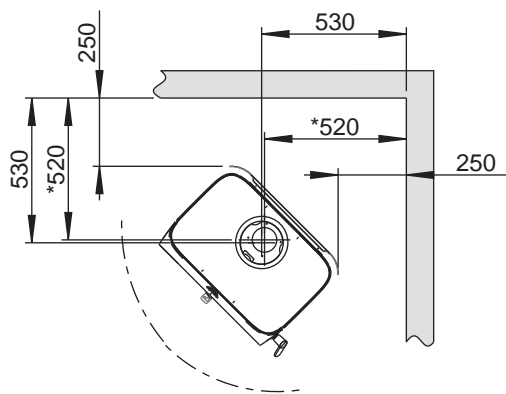

Jøtul F 305

Jøtul F 305 Lange bein

Jøtul F 305 Lange bein og kleberstenstopp

Jøtul F 305 med sokkel

* Uteluftstilkobling

Jøtul F 305 med sokkel og kleberstenstopp

Gulvplate

Min. mål gulvplate

X / Y i henhold til nasjonale lover og regler.

** Min. avstand til møbler / brennbart materiale.

Min. avstand til brennbar vegg

Brennbar vegg

Med standard konveksjonsplate

Uten standard konveksjonsplate

* Uteluftstilkobling
*** Avstand til brennbar vegg med halvisolert / skjermet røykrør

Min. avstand til brennbar vegg beskyttet av brannmur

Brennbar vegg

Brannmur

Utenpåliggende

Innfelt

* Uteluftstilkobling

900171-P00