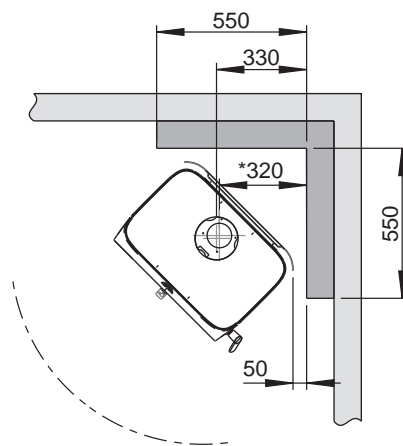

Jøtul F 305

Jøtul F 305 Lange bein

Jøtul F 305 Lange bein og kleberstenstopp

Jøtul F 305 med sokkel

* Uteluftstilkobling

Jøtul F 305 med sokkel og kleberstenstopp

Gulvplate

Min. mål gulvplate

X / Y i henhold til nasjonale lover og regler.

** Min. avstand til møbler / brennbart materiale.

Min. avstand til brennbar vegg

Brennbar vegg

Med standard konveksjonsplate

Uten standard konveksjonsplate

* Uteluftstilkobling
*** Avstand til brennbar vegg med halvisolert / skjermet røykrør

Min. avstand til brennbar vegg beskyttet av brannmur

Brennbar vegg

Brannmur

Utenpåliggende

Innfelt

* Uteluftstilkobling

900171-P00