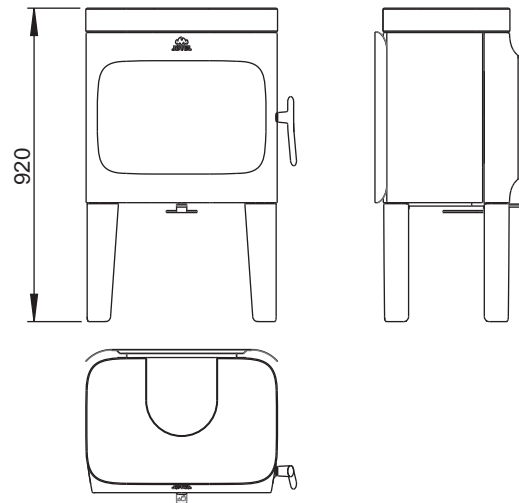

Jøtul F 305

Jøtul F 305 Lange bein

Jøtul F 305 Lange bein og kleberstenstopp

Jøtul F 305 med sokkel

* Uteluftstilkobling

Jøtul F 305 med sokkel og kleberstenstopp

Gulvplate

Min. mål gulvplate

X / Y i henhold til nasjonale lover og regler.

** Min. avstand til møbler / brennbart materiale.

Min. avstand til brennbar vegg

Brennbar vegg

Med standard konveksjonsplate

Uten standard konveksjonsplate

* Uteluftstilkobling
*** Avstand til brennbar vegg med halvisolert / skjermet røykrør