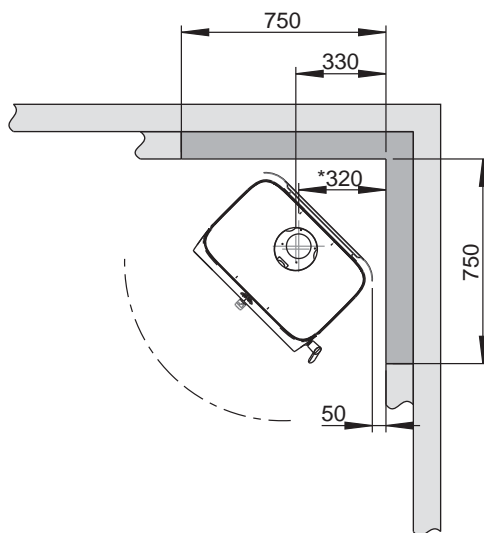

Jøtul F 305

Jøtul F 305 Lange bein

Jøtul F 305 Lange bein og kleberstenstopp

Jøtul F 305 med sokkel

* Uteluftstilkobling

Jøtul F 305 med sokkel og kleberstenstopp

Gulvplate

Min. mål gulvplate

X / Y i henhold til nasjonale lover og regler.

** Min. avstand til møbler / brennbart materiale.

Min. avstand til brennbar vegg

Brennbar vegg

Med standard konveksjonsplate

Uten standard konveksjonsplate

* Uteluftstilkobling
*** Avstand til brennbar vegg med halvisolert / skjermet røykrør

Min. avstand til brennbar vegg beskyttet av brannmur

Brennbar vegg

Brannmur

Utenpåliggende

Innfelt

* Uteluftstilkobling

900171-P00