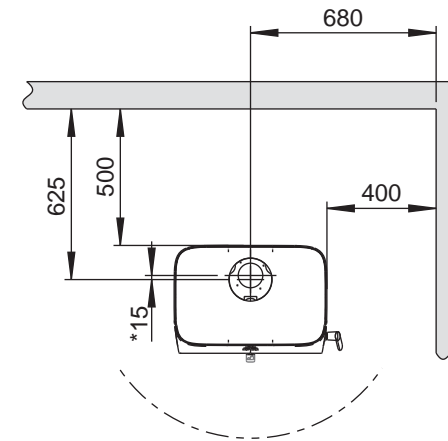

Jøtul F 305

Jøtul F 305 Lange bein

Jøtul F 305 Lange bein og kleberstenstopp

Jøtul F 305 med sokkel

* Uteluftstilkobling

Jøtul F 305 med sokkel og kleberstenstopp

Gulvplate

Min. mål gulvplate

X / Y i henhold til nasjonale lover og regler.

** Min. avstand til møbler / brennbart materiale.

Min. avstand til brennbar vegg

Brennbar vegg

Med standard konveksjonsplate

Uten standard konveksjonsplate

* Uteluftstilkobling
*** Avstand til brennbar vegg med halvisolert / skjermet røykrør

Min. avstand til brennbar vegg beskyttet av brannmur

Brennbar vegg

Brannmur

Utenpåliggende

Innfelt

* Uteluftstilkobling

900171-P00