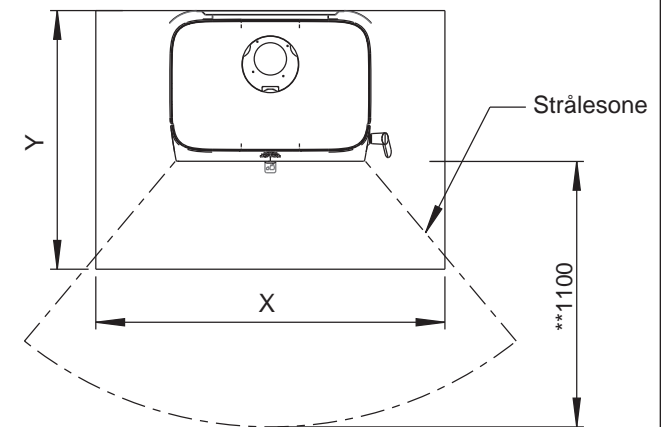

Jøtul F 305

Jøtul F 305 Lange bein

Jøtul F 305 Lange bein og kleberstenstopp

Jøtul F 305 med sokkel

* Uteluftstilkobling

Jøtul F 305 med sokkel og kleberstenstopp

Gulvplate

Min. mål gulvplate

X / Y i henhold til nasjonale lover og regler.

** Min. avstand til møbler / brennbart materiale.

Min. avstand til brennbar vegg

Brennbar vegg

Med standard konveksjonsplate

Uten standard konveksjonsplate

* Uteluftstilkobling
*** Avstand til brennbar vegg med halvisolert / skjermet røykrør