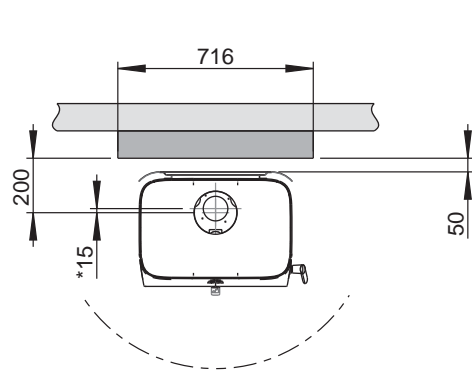

Min. avstand til brennbar vegg beskyttet av brannmur

Brennbar vegg

Brannmur

Utenpåliggende