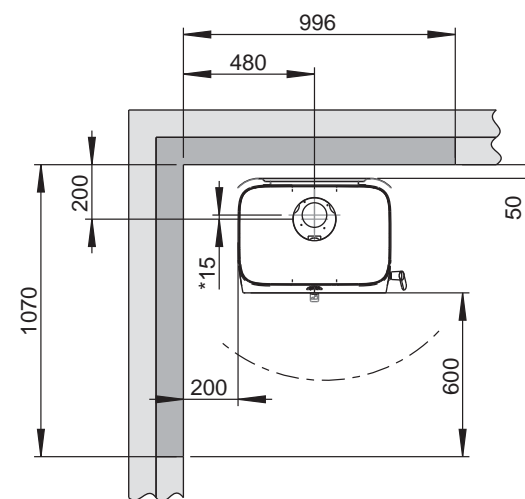

Jøtul F 305

Jøtul F 305 Lange bein

Jøtul F 305 Lange bein og kleberstenstopp

Jøtul F 305 med sokkel

* Uteluftstilkobling

Jøtul F 305 med sokkel og kleberstenstopp

Gulvplate

Min. mål gulvplate

X / Y i henhold til nasjonale lover og regler.

** Min. avstand til møbler / brennbart materiale.

Min. avstand til brennbar vegg

Brennbar vegg

Med standard konveksjonsplate

Uten standard konveksjonsplate

* Uteluftstilkobling
*** Avstand til brennbar vegg med halvisolert / skjermet røykrør

Min. avstand til brennbar vegg beskyttet av brannmur

Brennbar vegg

Brannmur

Utenpåliggende

Innfelt

* Uteluftstilkobling

900171-P00