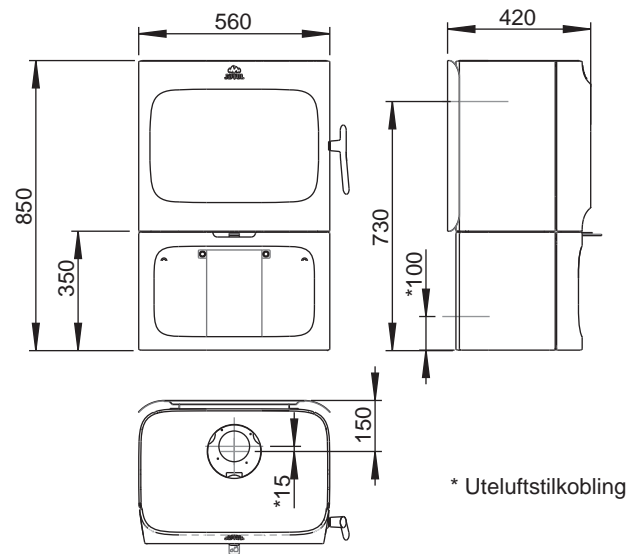

Jøtul F 305

Jøtul F 305 Lange bein

Jøtul F 305 Lange bein og kleberstenstopp

Jøtul F 305 med sokkel

* Uteluftstilkobling

Jøtul F 305 med sokkel og kleberstenstopp

Gulvplate

Min. mål gulvplate

X / Y i henhold til nasjonale lover og regler.

** Min. avstand til møbler / brennbart materiale.

Min. avstand til brennbar vegg

Brennbar vegg

Med standard konveksjonsplate

Uten standard konveksjonsplate

* Uteluftstilkobling
*** Avstand til brennbar vegg med halvisolert / skjermet røykrør