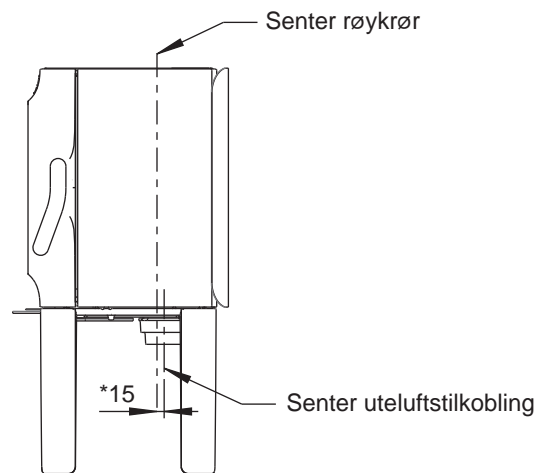

Jøtul F 305

Jøtul F 305 Lange bein

Jøtul F 305 Lange bein og kleberstenstopp

Jøtul F 305 med sokkel

* Uteluftstilkobling

Jøtul F 305 med sokkel og kleberstenstopp

Gulvplate

Min. mål gulvplate

X / Y i henhold til nasjonale lover og regler.

** Min. avstand til møbler / brennbart materiale.

Min. avstand til brennbar vegg

Brennbar vegg

Med standard konveksjonsplate

Uten standard konveksjonsplate

* Uteluftstilkobling
*** Avstand til brennbar vegg med halvisolert / skjermet røykrør

Min. avstand til brennbar vegg beskyttet av brannmur

Brennbar vegg

Brannmur

Utenpåliggende

Innfelt

* Uteluftstilkobling

900171-P00