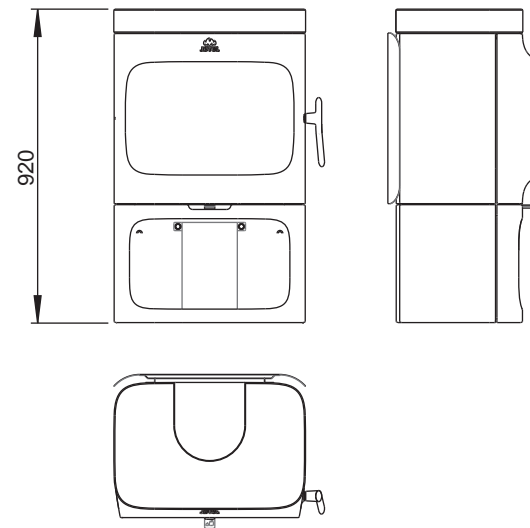

Jøtul F 305

Jøtul F 305 Lange bein

Jøtul F 305 Lange bein og kleberstenstopp

Jøtul F 305 med sokkel

* Uteluftstilkobling

Jøtul F 305 med sokkel og kleberstenstopp

Gulvplate

Min. mål gulvplate

X / Y i henhold til nasjonale lover og regler.

** Min. avstand til møbler / brennbart materiale.

Min. avstand til brennbar vegg

Brennbar vegg

Med standard konveksjonsplate

Uten standard konveksjonsplate

* Uteluftstilkobling
*** Avstand til brennbar vegg med halvisolert / skjermet røykrør