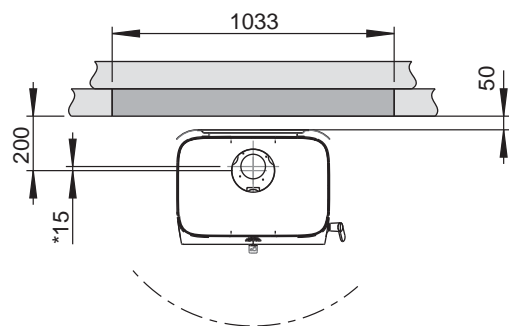

Jøtul F 305

Jøtul F 305 Lange bein

Jøtul F 305 Lange bein og kleberstenstopp

Jøtul F 305 med sokkel

* Uteluftstilkobling

Jøtul F 305 med sokkel og kleberstenstopp

Gulvplate

Min. mål gulvplate

X / Y i henhold til nasjonale lover og regler.

** Min. avstand til møbler / brennbart materiale.

Min. avstand til brennbar vegg

Brennbar vegg

Med standard konveksjonsplate

Uten standard konveksjonsplate

* Uteluftstilkobling
*** Avstand til brennbar vegg med halvisolert / skjermet røykrør

Min. avstand til brennbar vegg beskyttet av brannmur

Brennbar vegg

Brannmur

Utenpåliggende

Innfelt

* Uteluftstilkobling

900171-P00