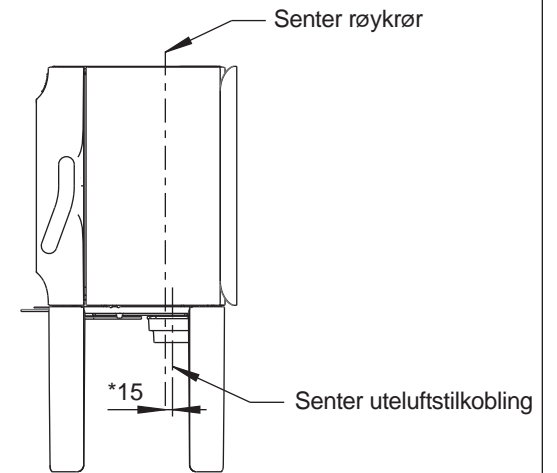

Jøtul F 305

Jøtul F 305 Lange bein

Jøtul F 305 Lange bein og kleberstenstopp

Jøtul F 305 med sokkel

* Uteluftstilkobling

Jøtul F 305 med sokkel og kleberstenstopp

Gulvplate

Min. mål gulvplate

X / Y i henhold til nasjonale lover og regler.

** Min. avstand til møbler / brennbart materiale.

Min. avstand til brennbar vegg

Brennbar vegg

Med standard konveksjonsplate

Uten standard konveksjonsplate

* Uteluftstilkobling
*** Avstand til brennbar vegg med halvisolert / skjermet røykrør