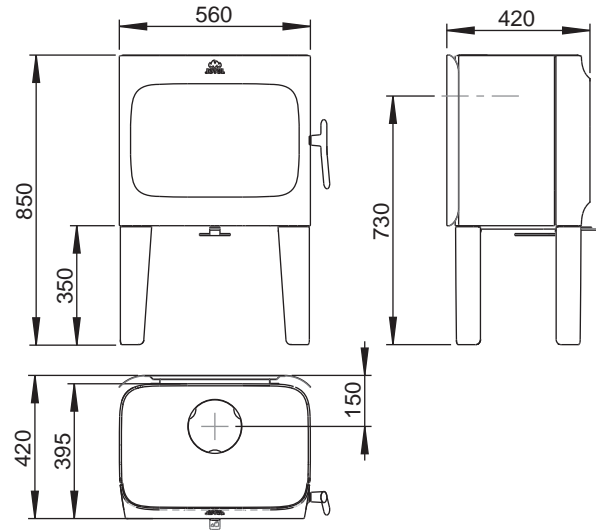

Jøtul F 305

Jøtul F 305 Lange bein

Jøtul F 305 Lange bein og kleberstenstopp

Jøtul F 305 med sokkel

* Uteluftstilkobling

Jøtul F 305 med sokkel og kleberstenstopp

Gulvplate

Min. mål gulvplate

X / Y i henhold til nasjonale lover og regler.

** Min. avstand til møbler / brennbart materiale.

Min. avstand til brennbar vegg

Brennbar vegg

Med standard konveksjonsplate

Uten standard konveksjonsplate

* Uteluftstilkobling
*** Avstand til brennbar vegg med halvisolert / skjermet røykrør