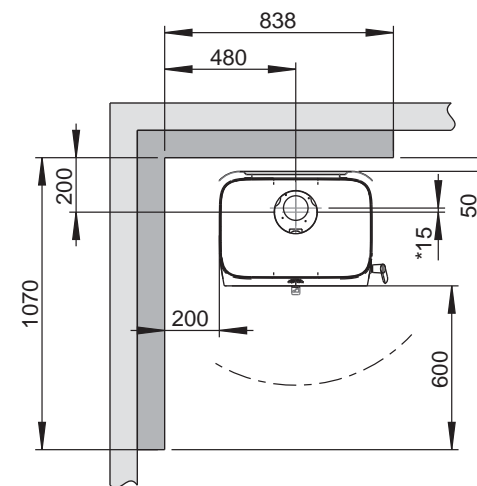

Min. avstand til brennbar vegg beskyttet av brannmur

Brennbar vegg

Brannmur

Utenpåliggende