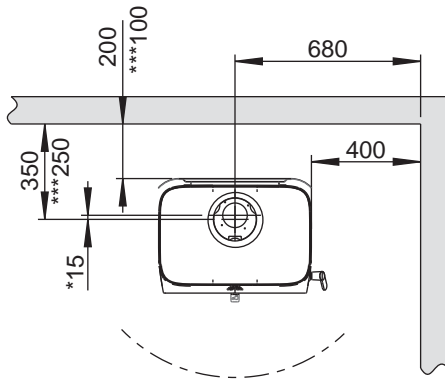

Jøtul F 305

Jøtul F 305 Lange bein

Jøtul F 305 Lange bein og kleberstenstopp

Jøtul F 305 med sokkel

* Uteluftstilkobling

Jøtul F 305 med sokkel og kleberstenstopp

Gulvplate

Min. mål gulvplate

X / Y i henhold til nasjonale lover og regler.

** Min. avstand til møbler / brennbart materiale.

Min. avstand til brennbar vegg

Brennbar vegg

Med standard konveksjonsplate

Uten standard konveksjonsplate

* Uteluftstilkobling
*** Avstand til brennbar vegg med halvisolert / skjermet røykrør

Min. avstand til brennbar vegg beskyttet av brannmur

Brennbar vegg

Brannmur

Utenpåliggende

Innfelt

* Uteluftstilkobling

900171-P00