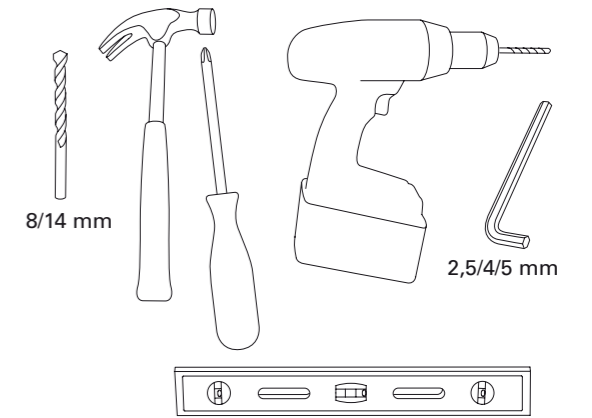

**VÆRKTØJ, DU SKAL BRUGE
TOOLS REQUIRED**