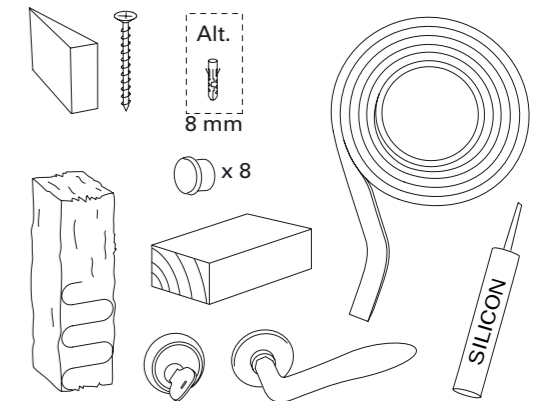

**TILBEHØR, DER IKKE MEDFØLGER
ACCESSORIES NOT INCLUDED**