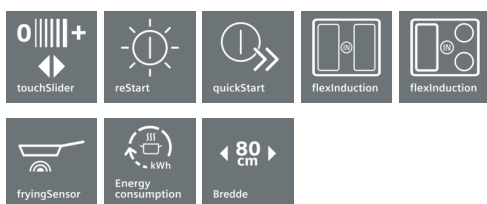

iQ700, Induksjonstopp, 80 cm, Autark betjening EX877FEC5E

Med den moderne platetoppen med flexInduction definerer du kokesoneene selv, for matlaging uten begrensninger.

- ✓ Opplev gleden av å lage mat på en ekstra stor flate. Plassér kokekarene der du ønsker på din variolnduction-kokesone.
- ✓ Med touchSlider-funksjonen kan du stille inn temperaturen direkte på skalaen med ett enkelt fingertrykk.
- ✓ Med fryingSensor holder platetoppen varmen konstant, uansett hvor lenge du steker - og ingenting brenner fast.
- ✓ PowerBoost funksjon - opptil 50% kortere oppvarmingstid.
- ✓ Den siste induksjonsteknologien gjør matlagingen raskere, renere og sikrere.

iQ700, Induksjonstopp, 80 cm, Autark betjening EX877FEC5E

Beskrivelse

Komfort

- touchSlider-kontroll: raskt og enkelt valg av effektnivå ved å enten stryke med fingeren over en skala eller ved å trykke direkte på ønsket effektnivå.
- 17 effekttrinn

Profesjonell utrustning

- Mer fleksibel matlaging med flexInduction.
- powerBoost-funksjon for alle induksjonssoner
- fryingSensor med 4 temperaturalternativer og 9 automatiske stekeprogrammer

Spesifikasjoner

- Kasserollesensor
- Timer med stoppfunksjon for alle soner
- Varselur
- reStart-funksjon
- quickStart-funksjon

Miljø og sikkerhet

- 2-trinns restvarmeindikator for hver kokesone
- Display som viser energiforbruk