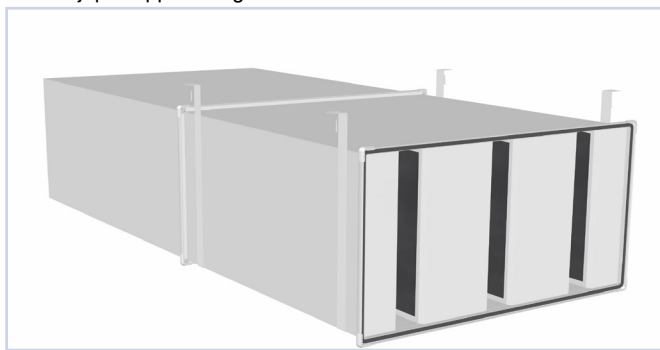

DIMENSJONERING

Dimensjoneringsprogram finnes på våre hjemmesider, **klikk her for å gå direkte til våre programmer.**
Eller gå inn på vår hjemmeside: www.trox.no

MONTERING

Montasjeprinsipp vist i figur 3.

Figur 3, montasje

VEDLIKEHOLD

Dempningsmateriale i LKK har duk som er godkjent for mekanisk rensing med roterende nylonbørster.

MILJØ

Forespørsel vedrørende byggvaredeklarasjon kan rettes til en av våre selgere, eller finnes på vår hjemmeside: www.trox.no