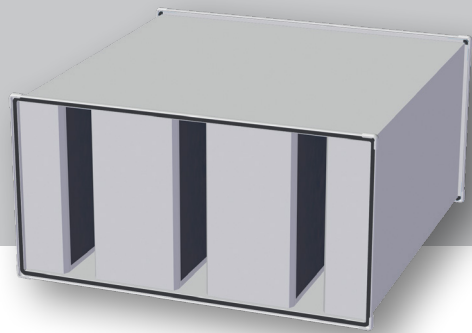

LKK

Rektangulær lydtemper

- Enkel å montere
- Størrelse, trykktap og lydtemping tilpasset hvert enkelt tilfelle
- Inngår i dataprogrammet "Lyddempervalg"

TROX[®] TECHNIK

 **Auranor**

TROX Auranor Norge AS

Telefon +47 61 31 35 00

Auranorvegen 6
2770 Jaren

e-post: firmapost@auranor.no
www.trox.no

LKK

ANVENDELSE

LKK er en rektangulær lydtemper for montering i rektangulære kanal-system.

UTFØRELSE

LKK består av en rektangulær stålsarg som det innvendig er montert vertikale baffler bestående av mineralull med glassfiberduk. I endene er LKK utført med geid-skjøt påmontert. LKK leveres i høyder fra 400 mm t.o.m. 3000 mm i trinn på 100 mm, og i bredder f.o.m. 600 mm t.o.m. 3000 i trinn på 100 mm, og i lengdene 640, 1240, 1500, 1880 og 2480. Lengdene 1880 og 2480 leveres delt. LKK-V er en variant av LKK der anslutningene er plassert vinkelrett på hverandre, slik at lydtemperen danner et vinkelrett bend. LKK og LKK-V overholder tetthetsklasse B.

MATERIALE OG OVERFLATEBEHANDLING

LKK er utført i galvanisert stål. I geidskjøten er det en polyethylene pakning. Innvendig er det montert baffler bestående av mineralull med glassfiberduk.

HURTIGVALG

For å velge optimal baffelkombinasjon er det utviklet et dataprogram «Lyddempervalg», som ligger tilgjengelig for nedlasting på vår hjemmeside: www.trox.no

BESTILLINGSKODE, LKK

Eksempel:
LKK-1200-500-1500 / 3125D / 0-0
Forklaring:
LKK, bredde 1200, høyde 500, lengde 1500, kode: 3125D.

BESTILLINGSKODE, LKK-V

Eksempel:
LKK-V-1200-600-300-300 / 0-0
Forklaring:
LKK-V, bredde 1200, høyde 600, inn-mål 300 og utmål 300.