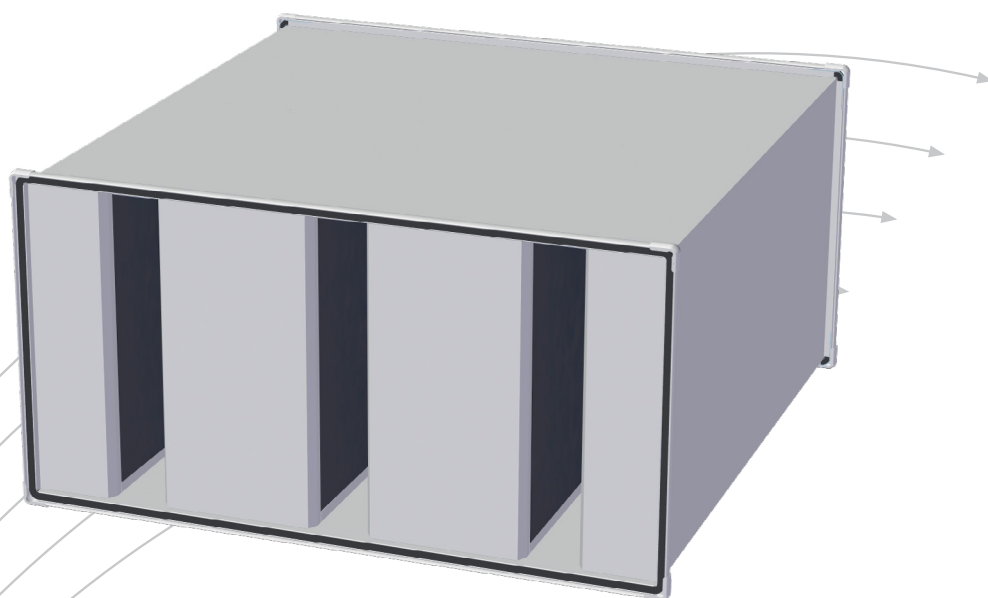

LKK

Rektangulær lydtemper

- Enkel å montere
- Størrelse, trykktap og lydtemping tilpasset hvert enkelt tilfelle
- Inngår i dataprogrammet "Lyddempervalg"

TROX[®] TECHNIK

 **Auranor**

TROX Auranor Norge AS

Telefon +47 61 31 35 00

Auranorvegen 6
2770 Jaren

e-post: firmapost@auranor.no
www.trox.no

LKK

ANVENDELSE

LKK er en rektangulær lydtemper for montering i rektangulære kanal-system.

UTFØRELSE

LKK består av en rektangulær stålsarg som det innvendig er montert vertikale baffler bestående av mineralull med glassfiberduk. I endene er LKK utført med geid-skjøt påmontert. LKK leveres i høyder fra 400 mm t.o.m. 3000 mm i trinn på 100 mm, og i bredder f.o.m. 600 mm t.o.m. 3000 i trinn på 100 mm, og i lengdene 640, 1240, 1500, 1880 og 2480. Lengdene 1880 og 2480 leveres delt. LKK-V er en variant av LKK der anslutningene er plassert vinkelrett på hverandre, slik at lydtemperen danner et vinkelrett bend. LKK og LKK-V overholder tetthetsklasse B.

MATERIALE OG OVERFLATEBEHANDLING

LKK er utført i galvanisert stål. I geidskjøten er det en polyethylene pakning. Innvendig er det montert baffler bestående av mineralull med glassfiberduk.

HURTIGVALG

For å velge optimal baffelkombinasjon er det utviklet et dataprogram «Lyddempervalg», som ligger tilgjengelig for nedlasting på vår hjemmeside: www.trox.no

BESTILLINGSKODE, LKK

Eksempel:
LKK-1200-500-1500 / 3125D / 0-0
Forklaring:
LKK, bredde 1200, høyde 500, lengde 1500, kode: 3125D.

BESTILLINGSKODE, LKK-V

Eksempel:
LKK-V-1200-600-300-300 / 0-0
Forklaring:
LKK-V, bredde 1200, høyde 600, inn-mål 300 og utmål 300.