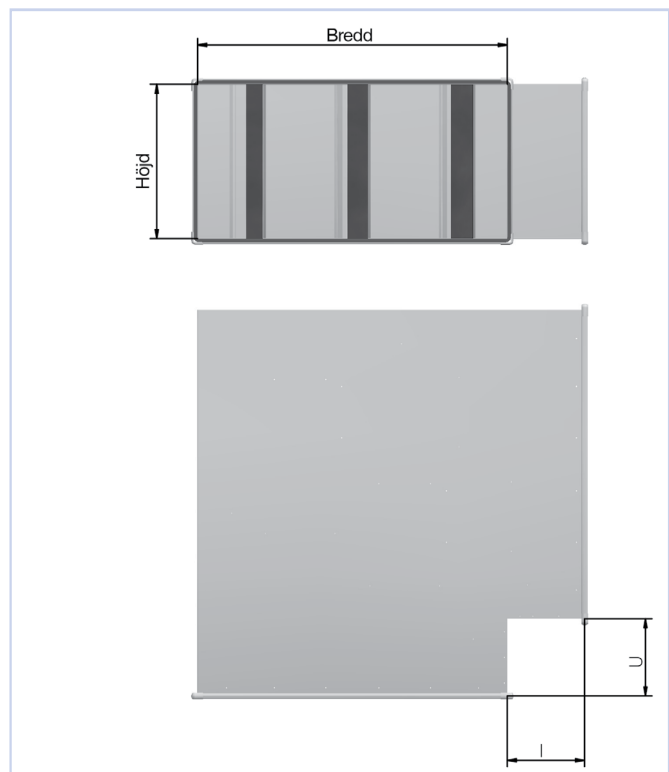

Figur 2, LKK-V