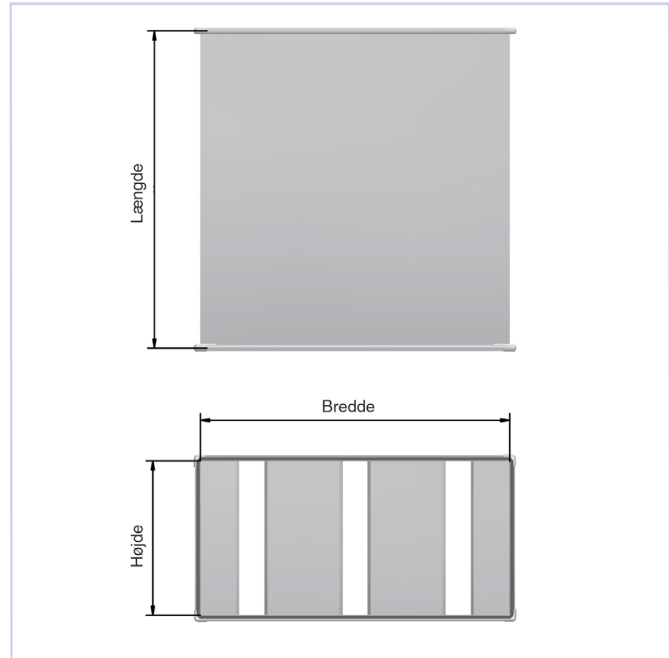

MÅL OG VEKT, LKK og LKK-V

Figur 1, LKK