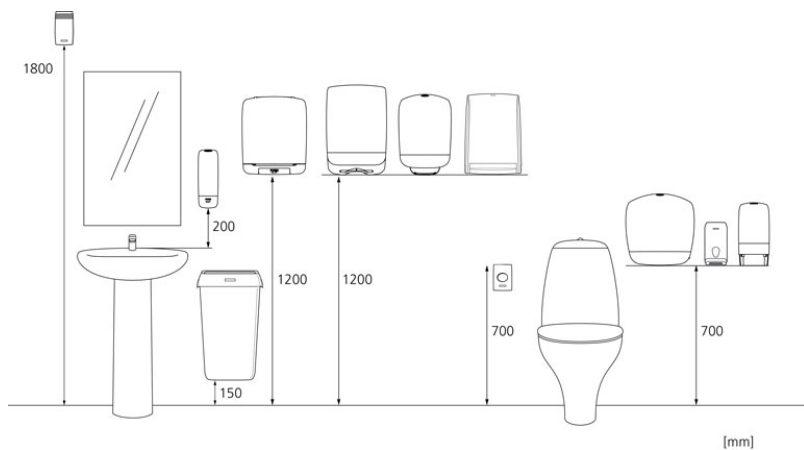

y 1200 mm

z 1200 mm

56

154,2 kg

6414305988361

Matt och installation

Relaterade produkter

345171
**Katrin Plus Hand
 Towel One stop L2**