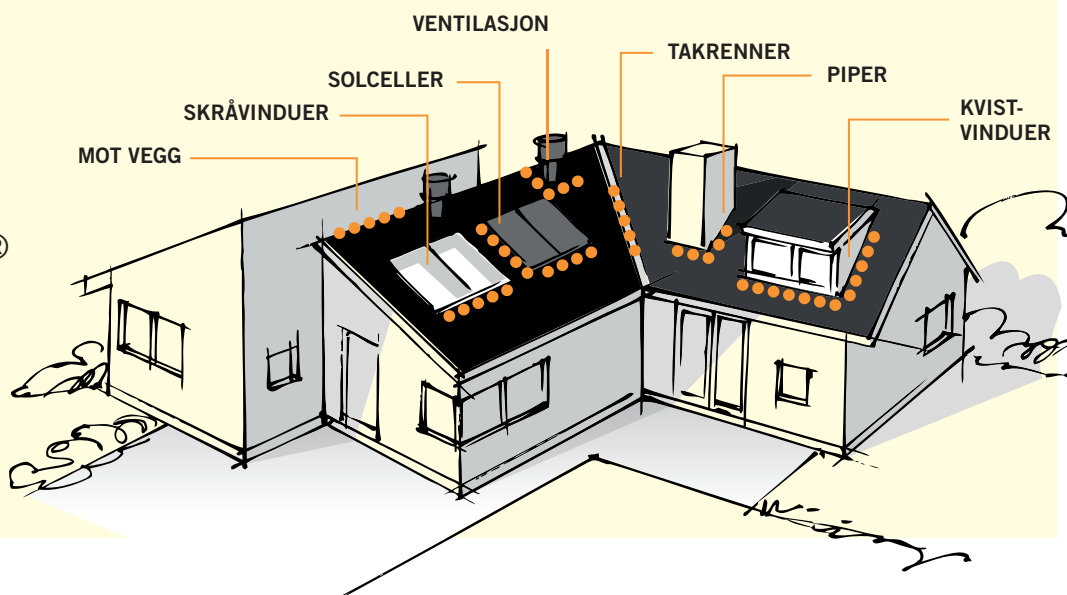

Produktfordeler:

- Mot vegg
- Tetting av ventilasjonsgjennomføringer
- Som kilrenne
- Mot takvinduer
- Tetting mot solcellepaneler
- Pipe og skorstein
- Takopplett og takbygg
- 3 farger
- Selvklebende
- Hurtig montering

Dimensjon:	28 cm x 5,0 meter 56 cm x 5,0 meter (+/- 5 mm)
Vekt rull:	28 cm bredde: 4,6 kg 56 cm bredde: 9,1 kg
Vekt m²:	3,25 kg
Farger:	Sort, rød og grå
Temperatur:	Beständig mellom -40° og +90°C
UV:	UV-beständig
Tetthet:	Vanntett
Ant. ruller pr. eske	1 stk.

NORTETT FAST FLASH®
kan monteres på tak
med takfall ned til 5°.