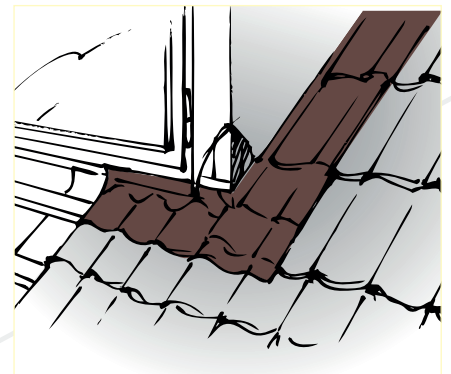

TAK

FAST FLASH®

TEKKING AV OVERGANGER PÅ EN ENKEL,
RASK, SIKKER OG MILJØVENNLIG MÅTE

Mot vegg

Pipe

Takark

Takrenne

Takvindu/solcellepanel

Ventilasjonschette

NORTETT FAST FLASH®
- den enkle beslagsløsningen

OKTOBER 2016

NORTETT®
GJØR DET ENKLERE

NORTETT® FAST FLASH®

ENKLERE BLIR DET IKKE

Tekking av overganger på en enkel, sikker og miljøvennlig måte med NORTETT FAST FLASH®. Produktet består av et strekkitter av aluminium innstøpt i miljøvennlig polymergummi. NORTETT FAST FLASH® er selvklebende på hele baksiden som gjør monteringen rask og enkel.

FARGE: SORT

FARGE: RØD

Produktfordeler:

- Mot vegg
- Tetting av ventilasjonsgjennomføringer
- Som kilrenne
- Mot takvinduer
- Tetting mot solcellepaneler
- Pipe og skorstein
- Takopplett og takbygg
- 3 farger
- Selvklebende
- Hurtig montering

1. Nortett Fast Flash® kappes enkelt med platesaks eller kniv

2. Fjern folien og trykk fast mot underlaget

3. Nortett Fast Flash® kan knekkes og formes før montering

4. Tilpass bitene godt

5. Klem til godt mot underlaget. Bruk gjerne Fast Flash® hammer for tilpassing og godt feste til underlaget