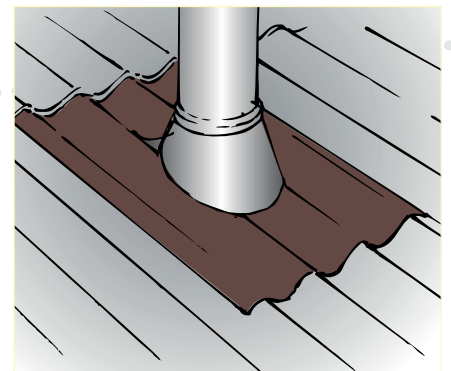

TAK

FAST FLASH®

TEKKING AV OVERGANGER PÅ EN ENKEL,
RASK, SIKKER OG MILJØVENNLIG MÅTE

Mot vegg

Pipe

Takark

Takrenne

Takvindu/solcellepanel

Ventilasjonschette

NORTETT FAST FLASH®
- den enkle beslagsløsningen

OKTOBER 2016

NORTETT®
GJØR DET ENKLERE

NORTETT® FAST FLASH®

ENKLERE BLIR DET IKKE

Tekking av overganger på en enkel, sikker og miljøvennlig måte med NORTETT FAST FLASH®. Produktet består av et strekkitter av aluminium innstøpt i miljøvennlig polymergummi. NORTETT FAST FLASH® er selvklebende på hele baksiden som gjør monteringen rask og enkel.

FARGE: SORT

FARGE: RØD

Produktfordeler:

- Mot vegg
- Tetting av ventilasjonsgjennomføringer
- Som kilrenne
- Mot takvinduer
- Tetting mot solcellepaneler
- Pipe og skorstein
- Takopplett og takbygg
- 3 farger
- Selvklebende
- Hurtig montering

1. Nortett Fast Flash® kappes enkelt med platesaks eller kniv

2. Fjern folien og trykk fast mot underlaget

3. Nortett Fast Flash® kan knekkes og formes før montering

4. Tilpass bitene godt

5. Klem til godt mot underlaget. Bruk gjerne Fast Flash® hammer for tilpassing og godt feste til underlaget