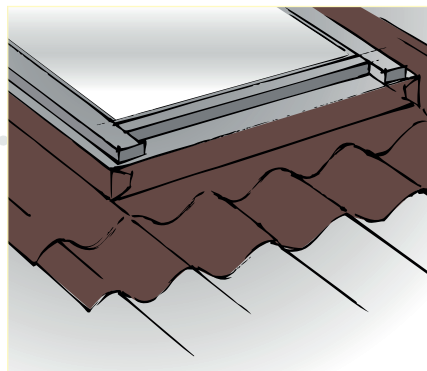

TAK

FAST FLASH®

TEKKING AV OVERGANGER PÅ EN ENKEL,
RASK, SIKKER OG MILJØVENNLIG MÅTE

Mot vegg

Pipe

Takark

Takrenne

Takvindu/solcellepanel

Ventilasjonschette

NORTETT FAST FLASH®
- den enkle beslagsløsningen

OKTOBER 2016

NORTETT®
GJØR DET ENKLERE

NORTETT® FAST FLASH®

ENKLERE BLIR DET IKKE

Tekking av overganger på en enkel, sikker og miljøvennlig måte med NORTETT FAST FLASH®. Produktet består av et strekkitter av aluminium innstøpt i miljøvennlig polymergummi. NORTETT FAST FLASH® er selvklebende på hele baksiden som gjør monteringen rask og enkel.

FARGE: SORT

FARGE: RØD

Produktfordeler:

- Mot vegg
- Tetting av ventilasjonsgjennomføringer
- Som kilrenne
- Mot takvinduer
- Tetting mot solcellepaneler
- Pipe og skorstein
- Takopplett og takbygg
- 3 farger
- Selvklebende
- Hurtig montering

1. Nortett Fast Flash® kappes enkelt med platesaks eller kniv

2. Fjern folien og trykk fast mot underlaget

3. Nortett Fast Flash® kan knekkes og formes før montering

4. Tilpass bitene godt

5. Klem til godt mot underlaget. Bruk gjerne Fast Flash® hammer for tilpassing og godt feste til underlaget