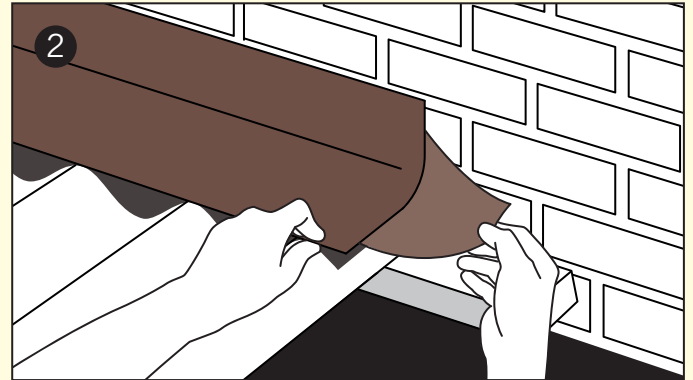

2. Fjern folien og trykk fast mot underlaget