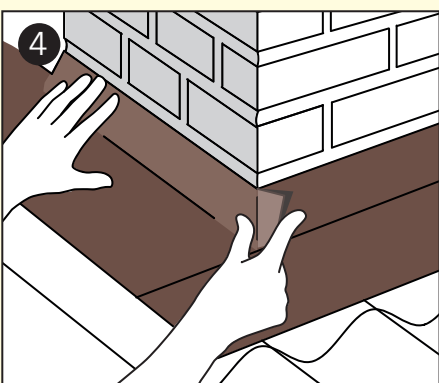

4. Tilpass bitene godt