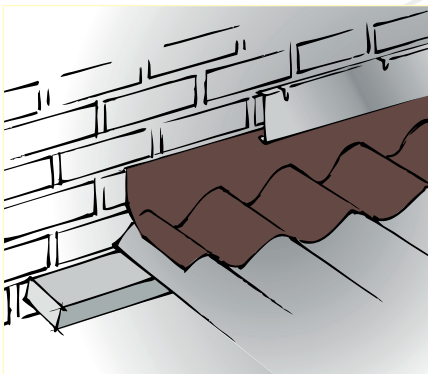

TAK

FAST FLASH®

TEKKING AV OVERGANGER PÅ EN ENKEL,
RASK, SIKKER OG MILJØVENNLIG MÅTE

Mot vegg

Pipe

Takark

Takrenne

Takvindu/solcellepanel

Ventilasjonschette

NORTETT FAST FLASH®
- den enkle beslagsløsningen

OKTOBER 2016

NORTETT®
GJØR DET ENKLERE

NORTETT® FAST FLASH®

ENKLERE BLIR DET IKKE

Tekking av overganger på en enkel, sikker og miljøvennlig måte med NORTETT FAST FLASH®. Produktet består av et strekkitter av aluminium innstøpt i miljøvennlig polymergummi. NORTETT FAST FLASH® er selvklebende på hele baksiden som gjør monteringen rask og enkel.

FARGE: SORT

FARGE: RØD

Produktfordeler:

- Mot vegg
- Tetting av ventilasjonsgjennomføringer
- Som kilrenne
- Mot takvinduer
- Tetting mot solcellepaneler
- Pipe og skorstein
- Takopplett og takbygg
- 3 farger
- Selvklebende
- Hurtig montering

1. Nortett Fast Flash® kappes enkelt med platesaks eller kniv

2. Fjern folien og trykk fast mot underlaget

3. Nortett Fast Flash® kan knekkes og formes før montering

4. Tilpass bitene godt

5. Klem til godt mot underlaget. Bruk gjerne Fast Flash® hammer for tilpassing og godt feste til underlaget