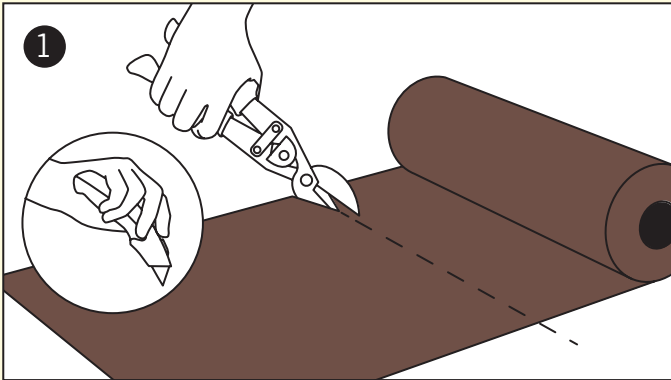

MONTERINGSANVISNING

Overflater som Nortett Fast Flash® skal klebe på skal være rene og tørre. Påføringstemperatur mellom +5 og +40°C. Ved lavere temperatur må varme tilføres. Ved porøse overflater som betong eller murstein, bør flatene primes.

1. Nortett Fast Flash® kappes enkelt med platesaks eller kniv