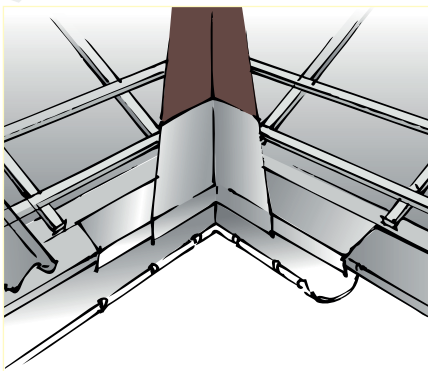

TAK

FAST FLASH®

TEKKING AV OVERGANGER PÅ EN ENKEL,
RASK, SIKKER OG MILJØVENNLIG MÅTE

Mot vegg

Pipe

Takark

Takrenne

Takvindu/solcellepanel

Ventilasjonschette

NORTETT FAST FLASH®
- den enkle beslagsløsningen

OKTOBER 2016

NORTETT®
GJØR DET ENKLERE

NORTETT® FAST FLASH®

ENKLERE BLIR DET IKKE

Tekking av overganger på en enkel, sikker og miljøvennlig måte med NORTETT FAST FLASH®. Produktet består av et strekkitter av aluminium innstøpt i miljøvennlig polymergummi. NORTETT FAST FLASH® er selvklebende på hele baksiden som gjør monteringen rask og enkel.

FARGE: SORT

FARGE: RØD

Produktfordeler:

- Mot vegg
- Tetting av ventilasjonsgjennomføringer
- Som kilrenne
- Mot takvinduer
- Tetting mot solcellepaneler
- Pipe og skorstein
- Takopplett og takbygg
- 3 farger
- Selvklebende
- Hurtig montering

1. Nortett Fast Flash® kappes enkelt med platesaks eller kniv

2. Fjern folien og trykk fast mot underlaget

3. Nortett Fast Flash® kan knekkes og formes før montering

4. Tilpass bitene godt

5. Klem til godt mot underlaget. Bruk gjerne Fast Flash® hammer for tilpassing og godt feste til underlaget