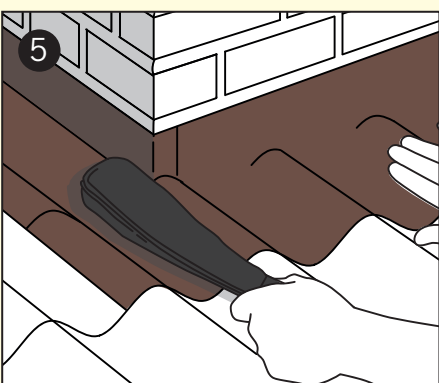

1. Nortett Fast Flash® kappes enkelt med platesaks eller kniv

2. Fjern folien og trykk fast mot underlaget

3. Nortett Fast Flash® kan knekkes og formes før montering

4. Tilpass bitene godt

5. Klem til godt mot underlaget. Bruk gjerne Fast Flash® hammer for tilpassing og godt feste til underlaget