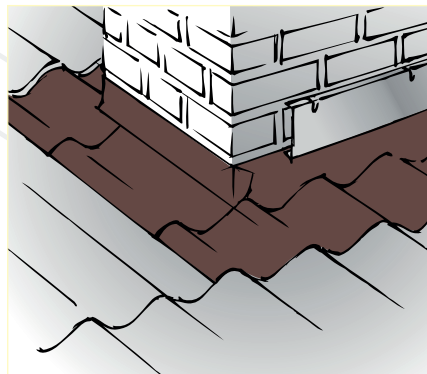

TAK

FAST FLASH®

TEKKING AV OVERGANGER PÅ EN ENKEL,
RASK, SIKKER OG MILJØVENNLIG MÅTE

Mot vegg

Pipe

Takark

Takrenne

Takvindu/solcellepanel

Ventilasjonschette

NORTETT FAST FLASH®
- den enkle beslagsløsningen

OKTOBER 2016

NORTETT®
GJØR DET ENKLERE

NORTETT® FAST FLASH®

ENKLERE BLIR DET IKKE

Tekking av overganger på en enkel, sikker og miljøvennlig måte med NORTETT FAST FLASH®. Produktet består av et strekkitter av aluminium innstøpt i miljøvennlig polymergummi. NORTETT FAST FLASH® er selvklebende på hele baksiden som gjør monteringen rask og enkel.

FARGE: SORT

FARGE: RØD

Produktfordeler:

- Mot vegg
- Tetting av ventilasjonsgjennomføringer
- Som kilrenne
- Mot takvinduer
- Tetting mot solcellepaneler
- Pipe og skorstein
- Takopplett og takbygg
- 3 farger
- Selvklebende
- Hurtig montering

1. Nortett Fast Flash® kappes enkelt med platesaks eller kniv

2. Fjern folien og trykk fast mot underlaget

3. Nortett Fast Flash® kan knekkes og formes før montering

4. Tilpass bitene godt

5. Klem til godt mot underlaget. Bruk gjerne Fast Flash® hammer for tilpassing og godt feste til underlaget