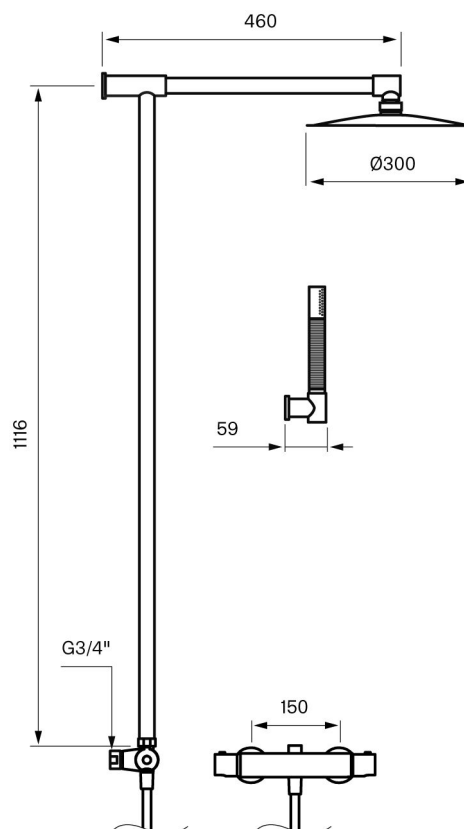

Drift og Vedlikehold

TVM 300

Komplett takdusj inkl. trykk- og termostatstyr blandebatteri. Takdusj ZSOF 075 og hånddusj med vender. Teleskopfunksjon og justerbar hånddusj.

NRF nr. 423 0408

Termostat: **MT01**