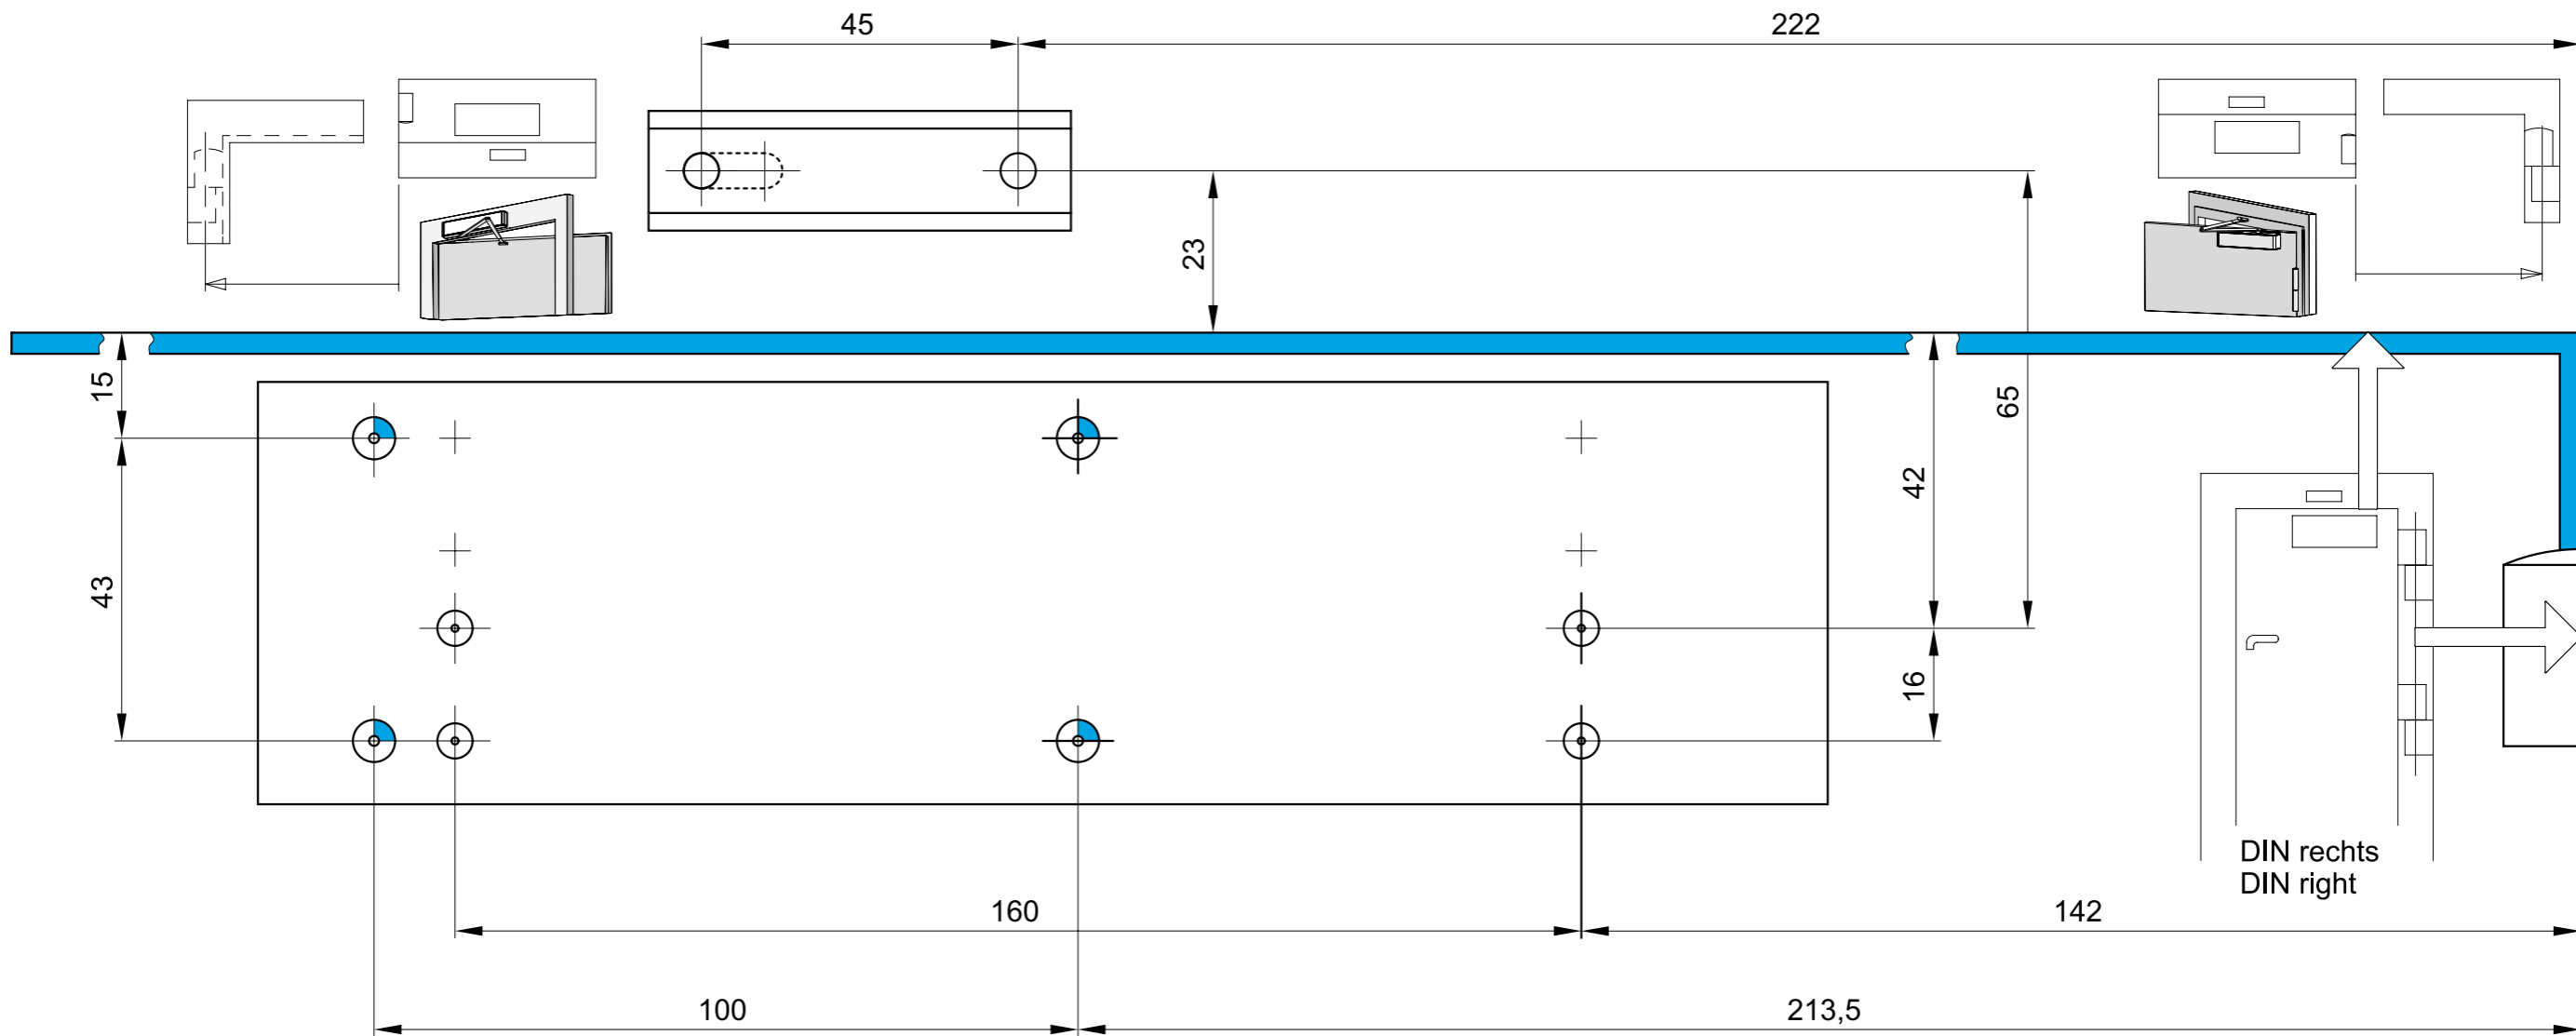

Gewinde M5
thread M5

Direktmontage
direct installation

ASSA ABLOY

DC200
DC300

Doc.Nr.: D1001202

ASSA ABLOY

DC200
DC300

Doc.Nr.: D1001202