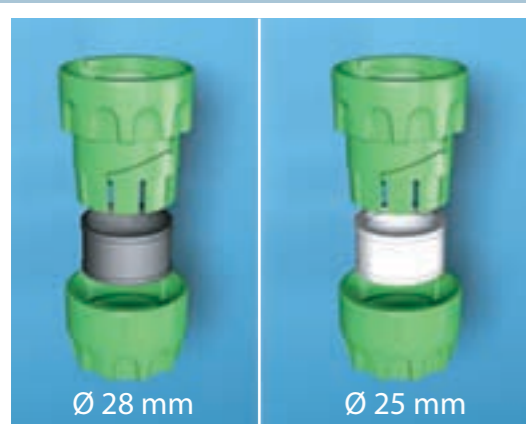

Item no. 1042495 c/c 150 mm
Item no. 1042496 c/c 160 mm

Item no. 1004018

Item no. 1042497

Item no. 1034152

Item no. 1033969

Item no. 1004051

QUICK & EASY SYSTEM

Expansions:
Ø15: 4
Ø18: 5 + 1