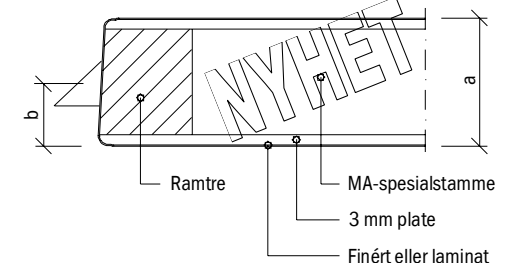

Max dørbladmål 1226 x 2240 mm, min dørbladmål 298 x 1840 mm

- Konstruksjon** Stammekode LO.
Se illustrasjon.
Dørpumpe kan monteres uten ekstra forsterkning.
- Dørbladoverflate** Finért, malt se sid 1:2, eller laminat. Se side 3:27.
- Dørbladkant** Standard utførelse: Lås og hengselside har kantutførelse som dørblad, finért eller malt.
- Kantlist** Laminatdør med kantlist har alternative kantlistløsninger på 4 sider: 3 mm PVC, grå (NCS 2500), hvit (NCS 0500), eller med trestruktur i bøk, bjørk, eik eller mahogny.
- Soft kant** Finért eller laminatdør med soft kant på 4 sider i bøk, bjørk, eik eller furu.
- Mønster** Se side 3:26.
- Glassåpning** Se side 3:20.
- Sparkeplater** Se side 3:23.
- Karmer** Se side 3:22 og 3:23.
- Terskler** Se side 3:24 og 3:25.
- Beslag**
Hengsel: 7-10M =3/3228 -110 glansforzinket.
11-13M =4/3228 -110 glansforzinket.
Lås: 565
Sluttstykke 357201
a-mål = 40 mm. b-mål = 19 mm

Kantskåte til pardør:
2 stk. skåter 30Hz.
Sluttstykke leveres umontert.

- Vekt**
Modul 10: Dørblad ca. 40 kg.
93 mm trekarm ca. 10 kg.
Modul 11: Dørblad ca. 44 kg.

Standard utførelse

Laminat eller finért med soft kant