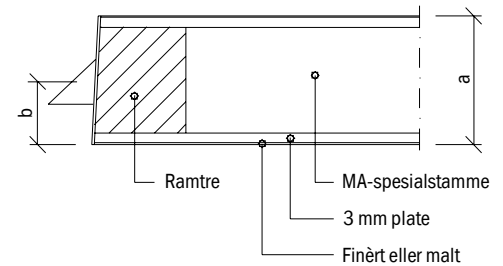

Max dørbladmål 1226 x 2240 mm, min dørbladmål 298 x 1840 mm

1. **Konstruksjon** Stammekode LO.
   Se illustrasjon.
   Dørpumpe kan monteres uten ekstra forsterkning.
2. **Dørbladoverflate** Finért, malt se sid 1:2, eller laminat. Se side 3:27.
3. **Dørbladkant** Standard utførelse: Lås og hengselside har kantutførelse som dørblad, finért eller malt.
4. **Kantlist** Laminatdør med kantlist har alternative kantlistløsninger på 4 sider: 3 mm PVC, grå (NCS 2500), hvit (NCS 0500), eller med trestruktur i bøk, bjørk, eik eller mahogny.
5. **Soft kant** Finért eller laminatdør med soft kant på 4 sider i bøk, bjørk, eik eller furu.
6. **Mønster** Se side 3:26.
7. **Glassåpning** Se side 3:20.
8. **Sparkeplater** Se side 3:23.
9. **Karmer** Se side 3:22 og 3:23.
10. **Terskler** Se side 3:24 og 3:25.
11. **Beslag**
    Hengsel: 7-10M =3/3228 -110 glansforzinket.
    11-13M =4/3228 -110 glansforzinket.
    Lås: 565
    Sluttstykke 357201
    a-mål = 40 mm. b-mål = 19 mm

Kantskåte til pardør:
2 stk. skåter 30Hz.
Sluttstykke leveres umontert.

1. **Vekt**
   Modul 10: Dørblad ca. 40 kg.
   93 mm trekarm ca. 10 kg.
   Modul 11: Dørblad ca. 44 kg.

Standard utførelse