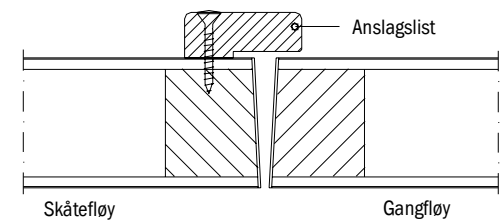

Max dørbladmål 1226 x 2240 mm, min dørbladmål 298 x 1840 mm

1. **Konstruksjon** Stammekode LO.
   Se illustrasjon.
   Dørpumpe kan monteres uten ekstra forsterkning.
2. **Dørbladoverflate** Finért, malt se sid 1:2, eller laminat. Se side 3:27.
3. **Dørbladkant** Standard utførelse: Lås og hengselside har kantutførelse som dørblad, finért eller malt.
4. **Kantlist** Laminatdør med kantlist har alternative kantlistløsninger på 4 sider: 3 mm PVC, grå (NCS 2500), hvit (NCS 0500), eller med trestruktur i bøk, bjørk, eik eller mahogny.
5. **Soft kant** Finért eller laminatdør med soft kant på 4 sider i bøk, bjørk, eik eller furu.
6. **Mønster** Se side 3:26.
7. **Glassåpning** Se side 3:20.
8. **Sparkeplater** Se side 3:23.
9. **Karmer** Se side 3:22 og 3:23.
10. **Terskler** Se side 3:24 og 3:25.
11. **Beslag**
    Hengsel: 7-10M =3/3228 -110 glansforzinket.
    11-13M =4/3228 -110 glansforzinket.
    Lås: 565
    Sluttstykke 357201
    a-mål = 40 mm. b-mål = 19 mm

Kantskåte til pardør:
2 stk. skåter 30Hz.
Sluttstykke leveres umontert.

1. **Vekt**
   Modul 10: Dørblad ca. 40 kg.
   93 mm trekarm ca. 10 kg.
   Modul 11: Dørblad ca. 44 kg.

Standard utførelse