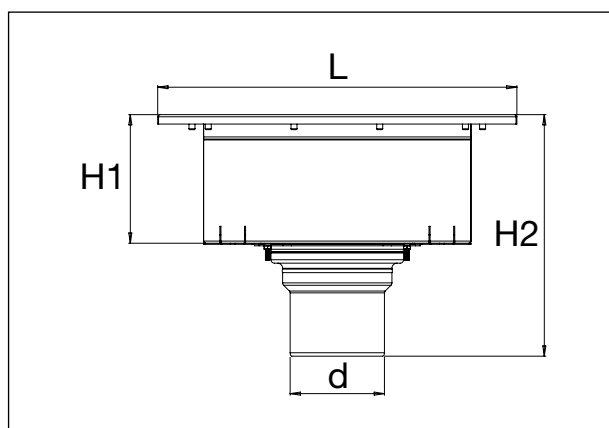

## GULVBELEGG (BE)

Leveres med L15 rist for alle standard dimensjoner.  
Sandfang / Silkurv leveres etter ønske

### Industri-/vaskeromssluk, bunnutløp

NRF nr.	Beskrivelse	Dimensjon	L	Bredde	H1	H2	d
338 57 84	Industrisluk L15 rist, Ø110	300x300x150	419	419	150	282	Ø110
338 46 65	Industrisluk L15 rist, Ø110	300x300x200	419	419	200	332	Ø110
338 57 85	Industrisluk L15 rist, Ø110	500x300x150	619	419	150	282	Ø110
338 46 72	Industrisluk L15 rist, Ø110	500x300x200	619	419	200	332	Ø110

### Industri-/vaskeromssluk, sideutløp

NRF nr.	Beskrivelse	Dimensjon	L	Bredde	H1	c	d	e
338 50 62	Industrisluk L15 rist, Ø75	300x300x150	419	419	150	88	Ø75	55
338 46 63	Industrisluk L15 rist, Ø110	300x300x200	419	419	200	118,5	Ø110	67
338 50 66	Industrisluk L15 rist, Ø75	500x300x150	619	419	150	88	Ø75	55
338 46 68	Industrisluk L15 rist, Ø110	500x300x200	619	419	200	118,5	Ø110	67