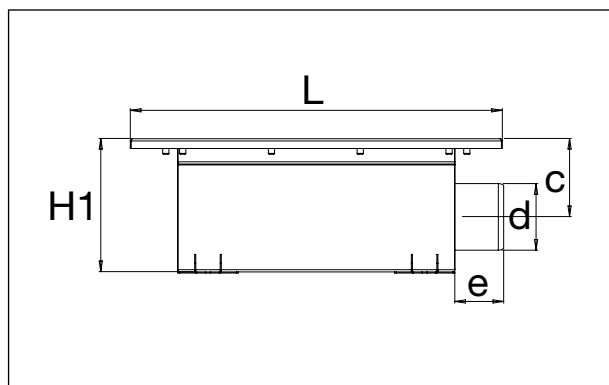

## GULVBELEGG (BE)

Leveres med L15 rist for alle standard dimensjoner.  
Sandfang / Silkurv leveres etter ønske

### Industri-/vaskeromssluk, bunnutløp

NRF nr.	Beskrivelse	Dimensjon	L	Bredde	H1	H2	d
338 57 84	Industrisluk L15 rist, Ø110	300x300x150	419	419	150	282	Ø110
338 46 65	Industrisluk L15 rist, Ø110	300x300x200	419	419	200	332	Ø110
338 57 85	Industrisluk L15 rist, Ø110	500x300x150	619	419	150	282	Ø110
338 46 72	Industrisluk L15 rist, Ø110	500x300x200	619	419	200	332	Ø110

### Industri-/vaskeromssluk, sideutløp

NRF nr.	Beskrivelse	Dimensjon	L	Bredde	H1	c	d	e
338 50 62	Industrisluk L15 rist, Ø75	300x300x150	419	419	150	88	Ø75	55
338 46 63	Industrisluk L15 rist, Ø110	300x300x200	419	419	200	118,5	Ø110	67
338 50 66	Industrisluk L15 rist, Ø75	500x300x150	619	419	150	88	Ø75	55
338 46 68	Industrisluk L15 rist, Ø110	500x300x200	619	419	200	118,5	Ø110	67