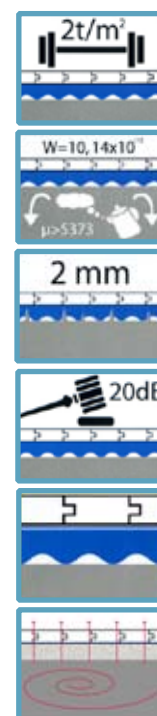

Produktblad

Softline ProVent®

Kombiunderlag till trä och laminatgolv

Beskrivning:

Underlagsmatta till trä- och laminatgolv som även skyddar mot fukt i undergolvet. Har en unik ventilerande funktion vilken låter golvet andas. Godkänd för läggning på <97% RF i betongplattan.

Godkänd stegljudsmatta med fuktskydd under:

- Trägolv/Lamellparkett
- Laminatgolv

Fördelar:

- Godkänd för läggning på undergolv med <97% RF
- Torkar ut undergolv med en unik ventilationsstruktur
- 20dB stegljudsdämpning med både parkett och laminatgolv
- Produktförsäkring hos IF

Art.Nr:	Beskrivning:	Storlek:	Tjocklek:	Antal/pall:
UNP315	Softline ProVent	15m ²	2.3mm	48st
UNP350	Softline ProVent	50m ²	2.3mm	14st