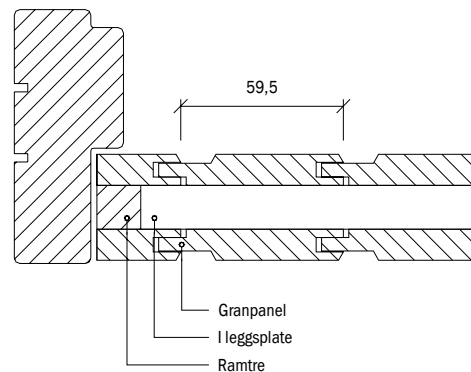

Badstudører

NS 3140 D5

Klasse Uklasset panelt

NS 3420-R6	MODUL	KARMYTTERMÅL		LYSÅPNING		DØRBLADMÅL	
		BREDDEN	HØYDEN	v/90°	v/180°	BREDDEN	HØYDEN
R61.53.3	7x19	686	1889	568	606	625	1840
R61.53.3	7x20	686	1989	568	606	625	1940
R61.53.3	8x20	786	1989	668	706	725	1940

Max dørbladmål 725 x 1940 mm, min dørbladmål 625 x 1840 mm

Klasse Uklasset helglass

NS 3420-R6	MODUL	KARMYTTERMÅL		LYSÅPNING		DØRBLADMÅL	
		BREDDEN	HØYDEN	v/90°	v/180°	BREDDEN	HØYDEN
R61.53.3	7x19	690	1890	598	606	622	1840
R61.53.3	8x19	790	1890	698	706	722	1840
R61.53.3	7x20	690	1990	598	606	622	1940
R61.53.3	8x20	790	1990	698	706	722	1940
R61.53.3	7x21	690	2090	598	606	622	2040
R61.53.3	8x21	790	2090	698	706	722	2040

Max dørbladmål 825 x 2040 mm, min dørbladmål 625 x 1840 mm

Panelt dørblad 101/ Panelt

101/ Panelt

Konstruksjon Panelt spesialstamme, alt. 8mm herdet røykfarget glass. Panelte dører er ikke beregnet for kontinuerlig oppvarmet badstu.