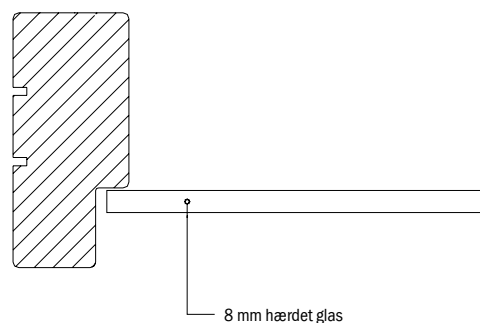

Helglass dørblad 101/ Glass