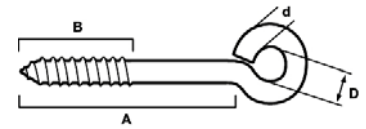

Bruksområde

ESSVE Øye Treskrue med tregjenge og lukket krok er beregnet for oppheng av materiale i tre.

Tekniske data

Materiale	Stål
Overflatebehandling	Gullkromatisert
Korrosivitetsklasse	C1

Øye Treskrue, gullkromatisert

Art.nr	NOBB nr	Beskrivelse	d mm	D mm	A mm	B mm	Ant/forp	Forp/kartong
303312	23447501	8x55	8	15	55	35	50	1
303302	23447519	8x80	8	15	80	55	50	1
303304	23447527	8x100	8	15	100	55	50	1
303306	23447535	8x120	8	15	120	55	50	1
303308	23447543	8x150	8	15	150	80	50	1
303310	23447550	8x200	8	15	200	80	50	1
303465	29841293	8,9x100	8,9	20	100	45	100	1
303469	29841301	8,9x150	8,9	20	150	80	50	1
303471	29841319	8,9x200	8,9	20	200	80	50	1
303473	29841327	8,9x250	8,9	20	250	80	50	1