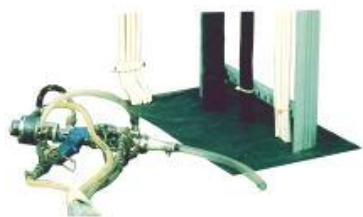

## FS-Flex A & B

Typegodkjent av Sintef nr AA-100

FS-Flex A & B er et tettingssystem med tokomponentlig silikonskum. Materialet påføres i flytende form og ekspanderer etter noen minutter til ca 3 ggr sitt flytende volum. Tettingen er spesielt egnet for avanserte tilpasninger. Bruksområde, se Branntetningsguide.

### Beskrivelse

Gjennomføringsverktøy som er spesielt produsert for trekking av kabel i FS-Flex A, B og C systemene. Trekkingen kan gjøres uten at tettingens integritet påvirkes.