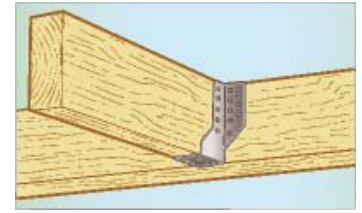

Bruksområde

ESSVE Bjelkesko er beregnet for forankring av trebjelker og bjelkelag i samme plan. Tre mot tre, og tre mot betong eller mur.

Beskrivelse

Produsert av 1,5 eller 2 mm varmforsinket stålplate. Finnes også som bestillingsvare i syrefast A4 utførelse. Bjelkeskoene har 5 mm hull for spiker/skruer, samt 9 mm eller 11 mm hull for bolter. Det finnes også et 7 mm hull på

bjelkeskoen som havner under bjelken. Bjelkesko leveres i 2 typer, med h.h.v. utvendige fliker (standard) og innvendig fliker (Type I).

Montering

Bjelkesko monteres med f. eks 4 mm ESSVE Beslagspiker eller 5 mm ESSVE Beslagskrue. Bjelkeskoene fullspikres eller spikres delvis, avhengig av belastningen. Ved montering mot massive eller porøse steinmaterialer brukes boltehullene og egnet innfestning.

Tekniske data

Materiale	Stål S250GD
Nedre strekkgrense, f_{yk}	Min 250 MPa PL-350
Overflatebehandling	Varmforsinket 20 μm
Korrosivitetsklasse	C2
Spikerhull $\varnothing$	5,0 mm
Boltehull $\varnothing$	9,0 mm alt. 11,0 mm