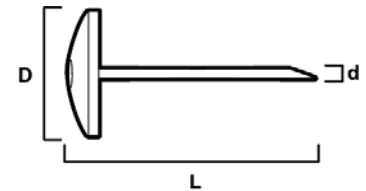

Møbelspiker_20_60_100_matt