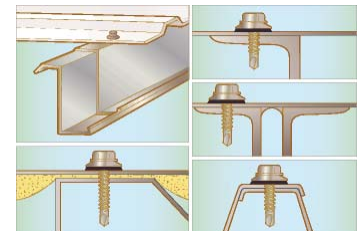

Bruksområde

ESSVE byggplateskrue med tetningskive er beregnet for montering av plate mot bjelke, plate mot lettbjelke, mm, innendørs og utendørs.

Beskrivelse

Skruen er produsert av herdet stål, med blankforsinket eller Silver CorrSeal overflatebehandling med klasse C4 . Den har

Tekniske data

sekskanthode.

Skruen har en tetningskive med EPDM gummi. Skruen er selv borende og gjengepressende.

Montering

For at monteringen skal gå raskt og effektivt anbefales en skrutrekker med dybdeanlegg. Anbefalt turtall: 1200-2200/min.

CorrSeal

ESSVE CorrSeal overflatebehandling

ESSVE CorrSeal overflatebehandling er typegodkjent av SITAC nr 0075/05

	Blankforsinket	CorrSeal
Materiale	Herdet stål SAE1022	Herdet stål SAE1022
Overflatebehandling	Blankforsinket 12 µm	Silver CorrSeal
Skive	Galvanisert stålskive, Ø 14 mm med vulkanisert EPDM-gummi	Rustfri A2 skive, dim. 4,8-5,5 Ø 14 mm. 6,3 mm Ø 16 mm vulkanisert EPDM
Korrosivitetsklasse	C1	C4