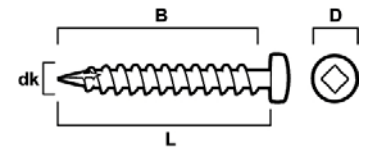

Bruksområde

ESSVE Vindublikkskrue er beregnet for montering av blikkplate mot trekarm.

Beskrivelse

Skruen er produsert av rustfritt stål A2 . Finnes i fargene blank, hvit eller svartlakkert. Skruen har firkantfeste nr R1.

Tekniske data

	Rustfritt stål	Lakkert
Materiale	Rustfritt stål A2	Rustfritt stål A2
Overflatebehandling	-	Hvit eller svartlakkert
Korrosivitetsklasse	C4	C4

Montering

Ved montering skal blikkplaten være forboret. Anbefalt turtall: 400-1200/min.

Vindublikkskrue, rustfri

ESSBOX forpakning

Art.nr	NOBB nr	Dimensjon dk × L mm	D mm	B mm	Bits nr	ESSBOX størrelse	Ant/ forp	Forp/ kartong
590510	46970624	3,5 × 25	6,2	25,0	R1 Firkant	102	200	24
513337	25619792	3,5 × 25	6,2	25,0	R1 Firkant	småpakk	20	10