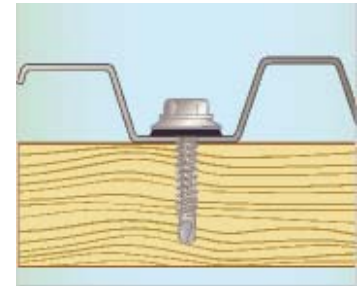

Bruksområde

ESSVE Farmerskrue, aluminium, er beregnet for montering av profilerte plater mot underlag av tre.

Beskrivelse

Skruen er produsert av aluminium og lakkert med polyesterpulverlakk. Den har sekskanthode.

de. Skruen har aluminiumsskive med EPDM-tetting, og er selvborende og gjengpressende.

Montering

Ved montering bør man påse at skruen ikke overtrekkes og skader tetningskiven. Anbefalt turtall: 1800-2500/min.

Tekniske data

	Aluminium	Aluminium/lakkert
Materiale	Aluminium	Aluminium
Overflatebehandling	Aluminium	Aluminium og lakkert 40-50 µm polyesterpulverlakk
Skive	Aluminiumsskive, Ø14 mm med vulkanisert EPDM-gummi	Aluminiumsskive, Ø14 mm med vulkanisert EPDM-gummi
Skrueforbruk	Ca 8 stk/m²	Ca 8 stk/m²
Korrosivitetsklasse	C3	C3

Farmerskrue for profilerte tak/fasader, aluminium

ESSBOX forpakninger

Art.nr	NOBB nr	Dimensjon dk x L mm	Farge	Fargekode	Borkapasitet mm	Nøkkelvidde mm	ESSBOX størrelse	Ant/forp	Forp/kartong
63248	25614074	5,5 x 20	Svart	RAL 9011	3 x 0,5	8	204	250	6
63251	25614090	5,5 x 20	Hvit	RAL 9010	3 x 0,5	8	204	250	6
63234	11481165	5,5 x 38	Svart	RAL 9011	3 x 0,5	8	304	250	4