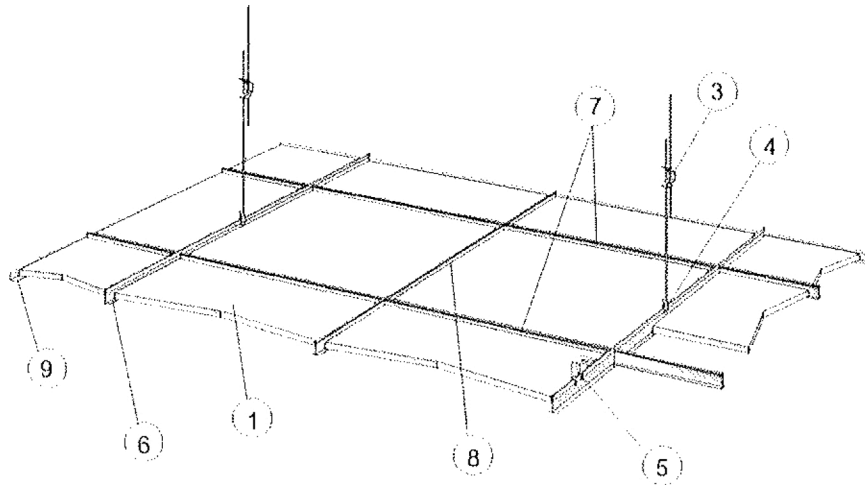

PRINSIPPSKISSE (M120) FOR MONTERING AV SOMBRA A /SUPER NOVA A

M120

© Ecophon Group

Nyttelast/Belastningskapasitet
Ingen nyttelast ved montering med x-bass

A Min. totale konstruksjonshøyde: 100 mm med Justerbar pendel, 50 mm med Direktofeste

Kvantum spesifikasjon (ekskl. svinn)

	Dimensjon, mm	
	600x600	1200x600
Sombra A	2.8/m²	1.4/m²
1 Sombra A / Sombra A gamma	2.8/m²	1.4/m²
3 Connect Justerbar pendel cc. 1200 (maks. avstand fra vegg, 600 mm)	0.7/m²	0.7/m²
4 Connect Pendelfeste 1285	0.7/m²	0.7/m²
5 Vegg direkteinstallasjon: Connect Direktofeste, cc 1200	0.7/m²	0.7/m²
6 Connect T24 Hovedprofil, cc 1200 mm	0.9 m/m²	0.9 m/m²
7 Connect T24 Tverrprofil, L=1200 mm	1.7 m/m²	1.7 m/m²
8 Connect T24 Tverrprofil, L=800 mm	0.9 m/m²	
9 Connect Vegglist (innfesting maks. cc 300)	etter behov	etter behov