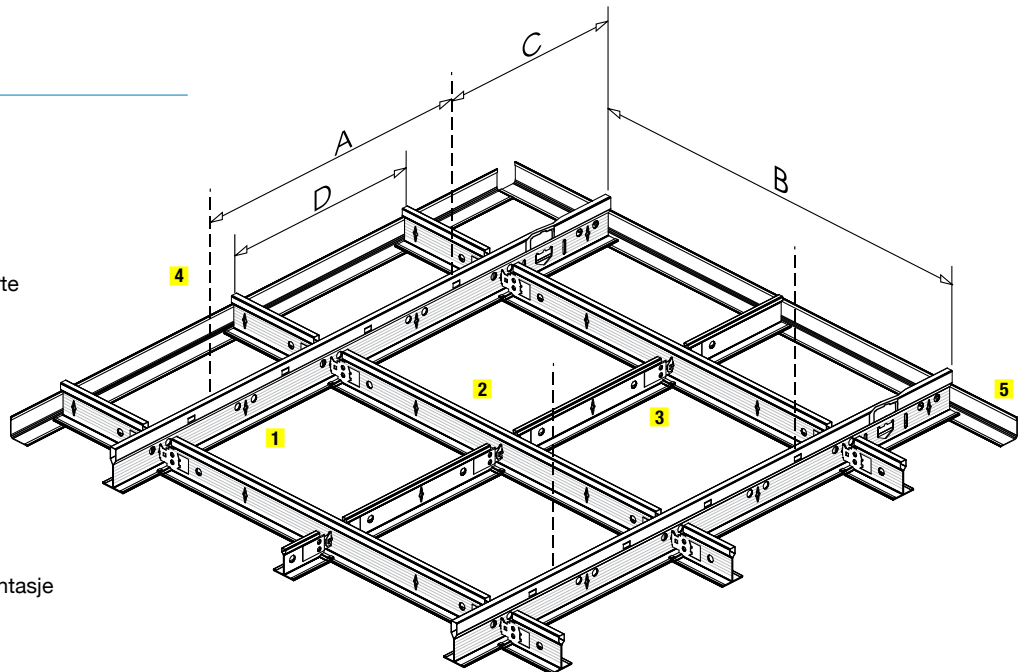

### Systembeskrivelse

- Synlig system med 24 mm synlig flate
- Tverrprofil med leppe for et profft utseende, ingen synlige galvaniserte stålkanter
- For brannbeskyttet konstruksjon (10 min)
- Farge på forespørsel

### DX3® teknologi

- Mer stabil, sikrere og raskere montasje
- 3 ribbefunksjoner
- Ny ende-forbindelse
- Klart klikk-system
- Uten bruk av verktøy
- Brukes til alle akustiske plater

Ref.	Distance (mm)
A	800 - 1500
B	1200
C	max. 400
D	600