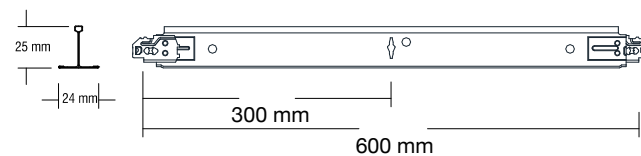

Kort tverrprofil

Detalj - Standard hvit RAL 9010W	Modul	Lengde [m]	stk/pk	m/pk	kg/pk	pk/pall	Nobb nr	Vare nr
DX24 XS 60 W ¹⁾	600	0.600	60	36	7	144	50804736	800 066
DX24 XS 30 W ¹⁾	600	0.300	60	18	4	100	*	*
Vegglist		3000	25	75	20,5	80	50804740	800 316

¹⁾ Kan leveres i matt sort LM, metall 06 D, Alu natur A, chrom M, gull G og RAL - farger

Diverse feste GFV

Øvrig tilbehør kan leveres

* Leveres på forespørsel