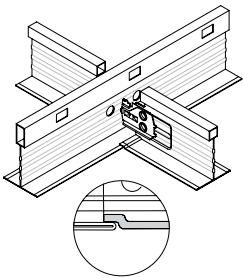

Detaljer

Mengde profiler for T 24 konstruksjon (pr. m₂ himlingsareal)

Nr.	Beskrivelse	Referanser			Modul	Modul	
					600 x 600	600 x 1200	
1	Bæreprøfil	DX3-24 XH 370			0.83 m	0.83 m	
2	Tverrprofil	DX3-24 XM 120			1.67 m	1.67 m	
3	Tverrprofil	DX24 XS 60			0.83 m		
4	Henger				0.70 stk	0.70 stk	
5	Vegglist	21 x 21 x 3000	Avhengig av rom-mål ca. 0,4 lm/m², (flere små rom 1 lm/m²)				

¹⁾ Mengder er veiledende og må sjekkes av utførende

Last tabell – max tillatt vekt i kg/m² himlingsareal

Avstand bæreprøfil	1200 mm	1200 mm	600 mm	600 mm
	Modul 600 x 600	Modul 600 x 1200	Modul 600 x 600	Modul 600 x 1200
Avstand på henger A [mm]				
800	12.7	14.0	30.0	30.0
1000	10.4	11.3	30.0	26.2
1200	7.6	8.2	19.8	17.7
1500	4.5	4.5	10.0	9.7
NB! Last pr. m² må fordeles jevnt (ingen punktlast) på himlingsarealet. Etter last, nedbøyning på de ulike profiler må være mindre enn eller lik max nedbøyning som for klasse 1 (L /500) ut fra EN 13964:2014, som vist på skissene.				

Vennligst kontakt GLAVA® vedrørende himlingsystemet, laster og hengeravstand.