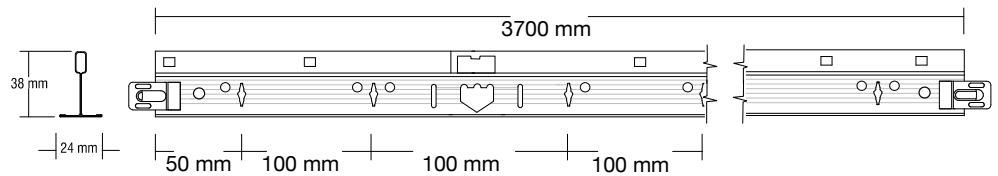

Bæreprofil

Detalj - Standard hvit RAL 9010W	Modul	Lengde [m]	stk/pk	m/pk	kg/pk	pk/pall	Nobb nr	Vare nr
DX3-DX24 XH 370 W ¹⁾	600	3.70	20	74	22	70	50804721	800 374

¹⁾ Kan leveres i matt sort LM, metall 06 D, Alu natur A, chrom M, gull G og RAL - farger