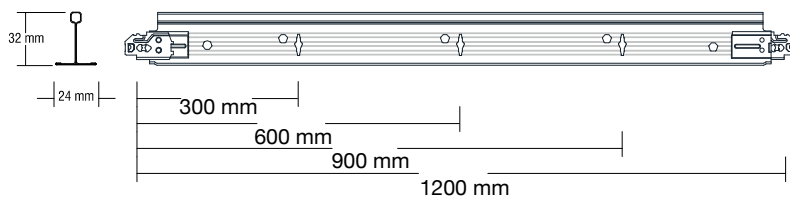

Lang tverrprofil

Detalj - Standard hvit RAL 9010W	Modul	Lengde [m]	stk/pk	m/pk	kg/pk	pk/pall	Nobb nr	Vare nr
DX3-DX24 XM 120 W ¹⁾	600	1.200	60	72	17	75	49611312	800 140
DX24 XH 180 W ^{1) 2)}	600	1.800	20	36	13	70	*	*

¹⁾ Kan leveres i matt sort LM, metall 06 D, Alu natur A, chrom M, gull G og RAL - farger

²⁾ Høyde 38 mm