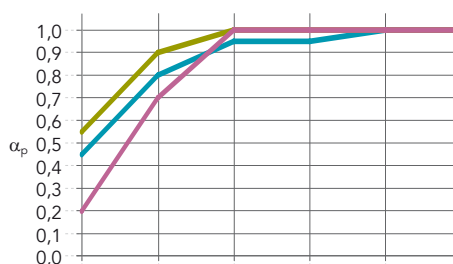

MKH = Minste konstruksjonshøyde

Rockfon Industrial- produktene kan også monteres direkte eller skjult bak annen perforert overflate. Ved direkte montasje er modulmålet 592 mm.

Egenskaper

Lydabsorpsjon
 α_w : 1,00 (Klasse A)

Tykkelse (mm) /
 konstruksjonshøyde (mm)

	125 Hz	250 Hz	500 Hz	1000 Hz	2000 Hz	4000 Hz	α_w	Absorpsjonsklasse	NRC
30 / 200	0,45	0,80	0,95	0,95	1,00	1,00	1,00	A	0,95
50 / 200	0,55	0,90	1,00	1,00	1,00	1,00	1,00	A	1,00
50 / 50	0,20	0,70	1,00	1,00	1,00	1,00	1,00	A	1,00