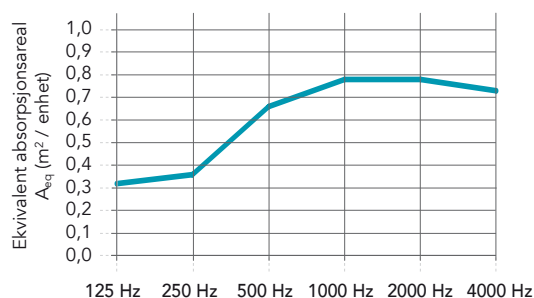

## Bruksområder

- Utdanning
- Detaljhandel
- Helse
- Industri
- Kontor
- Sport & Fritid

Kant	Modulmål (mm)	Vekt (Kg/stk)	Anbefalt montasjesystem
<b>Ac</b> 	1200 x 600 x 50	4,6	Rockfon® System Contour Ac Baffle™
	1200 x 300 x 50	2,3	Rockfon® System Contour Ac Baffle™

## Egenskaper

**Lydabsorpsjon**  
 $A_{eq}$  (m<sup>2</sup>/enhet)

1200x600x50: En enkelt enhet. (1 baffel/m <sup>2</sup> ; rekkeavstand : 83 cm)	125 Hz	250 Hz	500 Hz	1000 Hz	2000 Hz	4000 Hz
	0,32	0,36	0,66	0,78	0,78	0,73