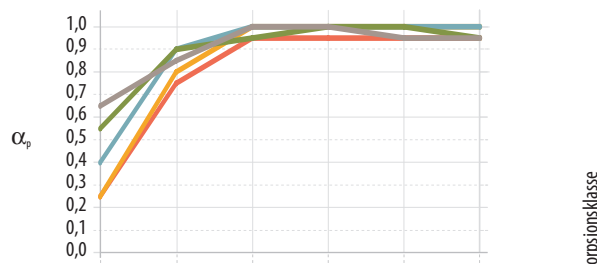

ROCKFON® Cosmos™ Grå

ROCKFON® Cosmos™ Grå

- ROCKFON Cosmos Grå kombinerer en meget lav vekt med en særdeles god lydabsorpsjon
- Platene egner seg ypperlig til områder med et høyt støynivå, og på grunn av den lave vekten er montasjen rask og enkel og derfor også økonomisk en god løsning
- På grunn av produktets tykkelse og direkte montasje, kan platen dessuten inngå som varmeisolering i takkonstruksjonen

MKH = Minste konstruksjonshøyde

Løsning med ROCKFON Cosmos klips kan ikke demonteres

- BUTIKKER OG SPISESTEDER
- UTDANNING
- HELSE
- INDUSTRI
- KONTOR
- SPORT & FRITID

EGENSKAPER

Lydabsorpsjon

α_w : opp til 1,00 (Klasse A)

Tykkelse (mm) / konstruksjonshøyde (mm)

	125 Hz	250 Hz	500 Hz	1000 Hz	2000 Hz	4000 Hz	α_w	Absorpsjonsklasse	NRC
	0,25	0,75	0,95	0,95	0,95	0,95	0,95	A	0,90
	0,25	0,80	1,00	1,00	1,00	1,00	1,00	A	0,95
	0,40	0,90	1,00	1,00	1,00	1,00	1,00	A	1,00
	0,55	0,90	0,95	1,00	1,00	0,95	1,00	A	0,95
	0,65	0,85	1,00	1,00	0,95	0,95	1,00	A	0,95