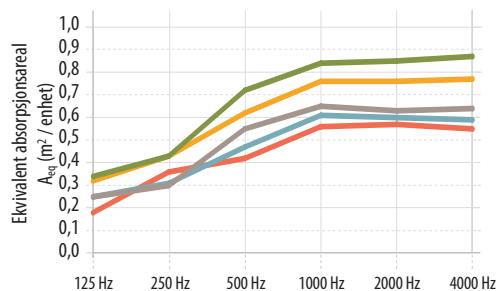

### Lydabsorpsjon

$A_{eq}$  (m<sup>2</sup>/enhet)

|  |   |      |      |      |      |      |      |
|--|---|------|------|------|------|------|------|
|  | 1200x300x50 : 1 stk.<br>(1 baffel/m <sup>2</sup> ; Avstand rader : 83 cm)   | 0,18 | 0,36 | 0,42 | 0,56 | 0,57 | 0,55 |
|  | 1200x450x50 : 1 stk.<br>(1 baffel/m <sup>2</sup> ; Avstand rader : 83 cm)   | 0,32 | 0,43 | 0,62 | 0,76 | 0,76 | 0,77 |
|  | 1200x450x50 : 1 stk.<br>(1,5 baffel/m <sup>2</sup> ; Avstand rader : 55 cm) | 0,25 | 0,31 | 0,47 | 0,61 | 0,60 | 0,59 |
|  | 1200x600x50 : 1 stk.<br>(1 baffel/m <sup>2</sup> ; Avstand rader : 83 cm)   | 0,34 | 0,43 | 0,72 | 0,84 | 0,85 | 0,87 |
|  | 1200x600x50 : 1 stk.<br>(1,5 baffel/m <sup>2</sup> ; Avstand rader : 55 cm) | 0,25 | 0,30 | 0,55 | 0,65 | 0,63 | 0,64 |