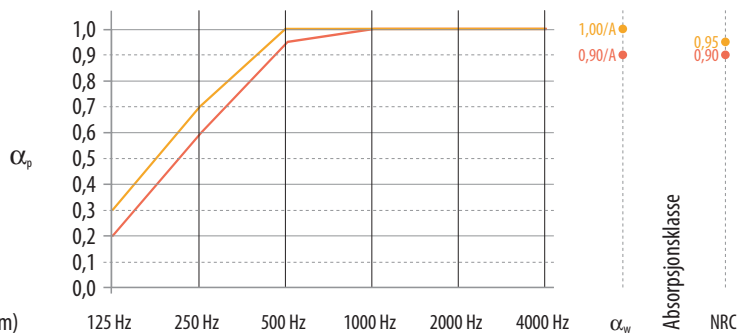

PRODUKTBEKRIVELSE

- Plate i steinull
- Forside: Malt overflate
- Bakside: Baksidefleece
- Forseglede kanter og malt fas

SORTIMENT

Kant	Modulmål (mm)	Vekt pr. m ²	MKH ^{*)} / MKH ^{*)} for demontasje (mm)	Montasjesystem
	1200 x 600 x 40 1200 x 600 x 50	3,9 4,8	40 / 40** 50 / 50**	Rockfon System B screw/hook

^{*)} MKH = Minste konstruksjonshøyde

^{**)} Løsning med Cosmos klips kan ikke demonteres

- HANDEL
- UTDANNING
- HELSE
- INDUSTRI
- KONTOR
- SPORT & FRITID

EGENSKAPER

Lydabsorpsjon

α_w = opptil 1,00 (Klasse A)

Tykkelse (mm) /
konstruksjonshøyde (mm)

	125 Hz	250 Hz	500 Hz	1000 Hz	2000 Hz	4000 Hz	α_w	Absorpsjonsklasse	NRC
	0,20	0,60	0,95	1,00	1,00	1,00	0,90	A	0,90
	0,30	0,70	1,00	1,00	1,00	1,00	1,00	A	0,95

Brannklasse