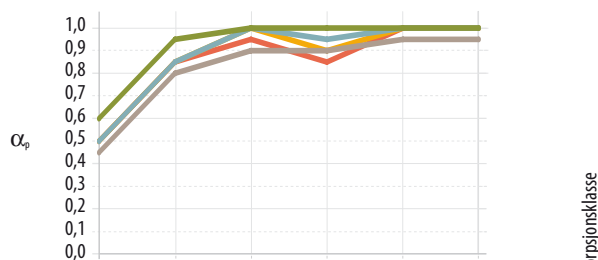

MKH = Minste konstruksjonshøyde

*) Formater tilgjengelige som Rockfon Color-all Special.

Kontakt Rockfon for andre formater.

- BUTIKKER OG SPISESTEDER
- SPORT & FRITID
- UTDANNING
- HELSE
- KONTOR

EGENSKAPER

Lydabsorpsjon

α_w : opp til 1,00 (Klasse A)

Tykkelse (mm) / konstruksjonshøyde (mm)	125 Hz	250 Hz	500 Hz	1000 Hz	2000 Hz	4000 Hz	α_w	Absorpsjonsklasse	NRC
 Color-all - 15 / 200	0,50	0,85	0,95	0,85	1,00	1,00	0,95	A	0,90
 Color-all - 20-22 / 205	0,50	0,85	1,00	0,90	1,00	1,00	1,00	A	1,00
 Color-all - 25 / 210	0,50	0,85	1,00	0,95	1,00	1,00	1,00	A	0,95
 Color-all - 40 / 225	0,60	0,95	1,00	1,00	1,00	1,00	1,00	A	1,05
 Color-all Special 20-22 / 200	0,45	0,80	0,90	0,90	0,95	0,95	0,95	A	0,85