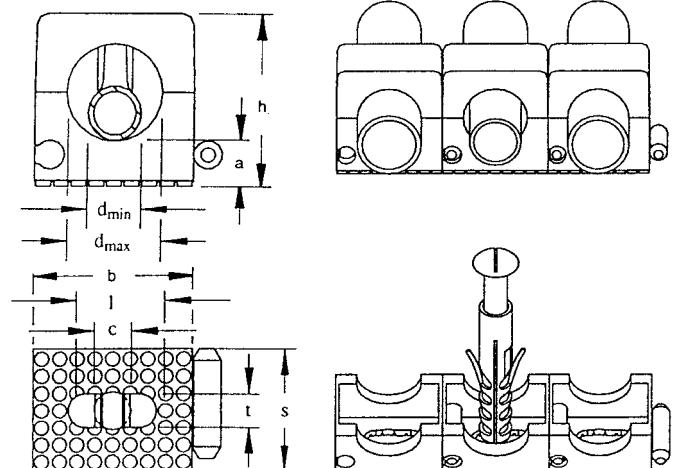

### Monteringstips

- Et internt klick-system gjør at man kan sette sammen flere SCH i ulike dimensjoner.

## BELASTNINGSDATA

Viktige dimensjoner for installatør.

Type	Klips diameter	h	b	s	a	l	t	c
SCH 812	8-12 $\varnothing$	23.1	21.5	16.5	6.1	12	4.5	5.1
SCH 1216	12-16 $\varnothing$	28.7	27.5	16.5	6.7	16	4.5	5.1
SCH 1619	16-19 $\varnothing$	37.6	32.5	16.5	8.0	18	4.5	5.1
SCH 1623	16-23 $\varnothing$	37.6	36.0	16.5	7.6	18	4.5	5.1
SCH 2332	23-32 $\varnothing$	50.0	46.5	16.5	10.0	28	4.5	5.1

## TEKNISKE DATA

Rør- og kabelklips **SCH**  
farge: Nylon transparent

Rør- og kabelklips **SCH**  
farge: grå RAL 7035

Type	Art.-No.	ID	før kabler og rør til/fra	Dim.for isolasjonsrør	Ant.pr.pak
			$d_{\min} - d_{\max}$ [Ø mm]		stk.
farge: nylon transparent					
SCH 812	<b>60012</b>	2	8 - 12	6 x 1 - 8 x 1	100
SCH 1216	<b>60016</b>	0	12 - 16	10 x 1 - 12 x 1	50
SCH 1619	<b>69019</b>	2	16 - 19	-	50
SCH 1623	<b>60023</b>	8	16 - 23	15 x 1 - 18 x 1	50
SCH 2332	<b>60032</b>	0	23 - 32	22 x 1 - 22 x 1,5	25
SCH 3242	<b>60042</b>	9	32 - 42	22 x 1 - 22 x 1,5	25
farge: grå RAL 7035					
SCH 812 GR	<b>68012</b>	4	8 - 12	6 x 1 - 8 x 1	100
SCH 1216 GR	<b>68016</b>	2	12 - 16	10 x 1 - 12 x 1	50
SCH 1619 GR	<b>68019</b>	3	16 - 19	-	50
SCH 1623 GR	<b>68023</b>	0	16 - 23	15 x 1 - 18 x 1	50
SCH 2332 GR	<b>68032</b>	2	23 - 32	22 x 1 - 22 x 1,5	25