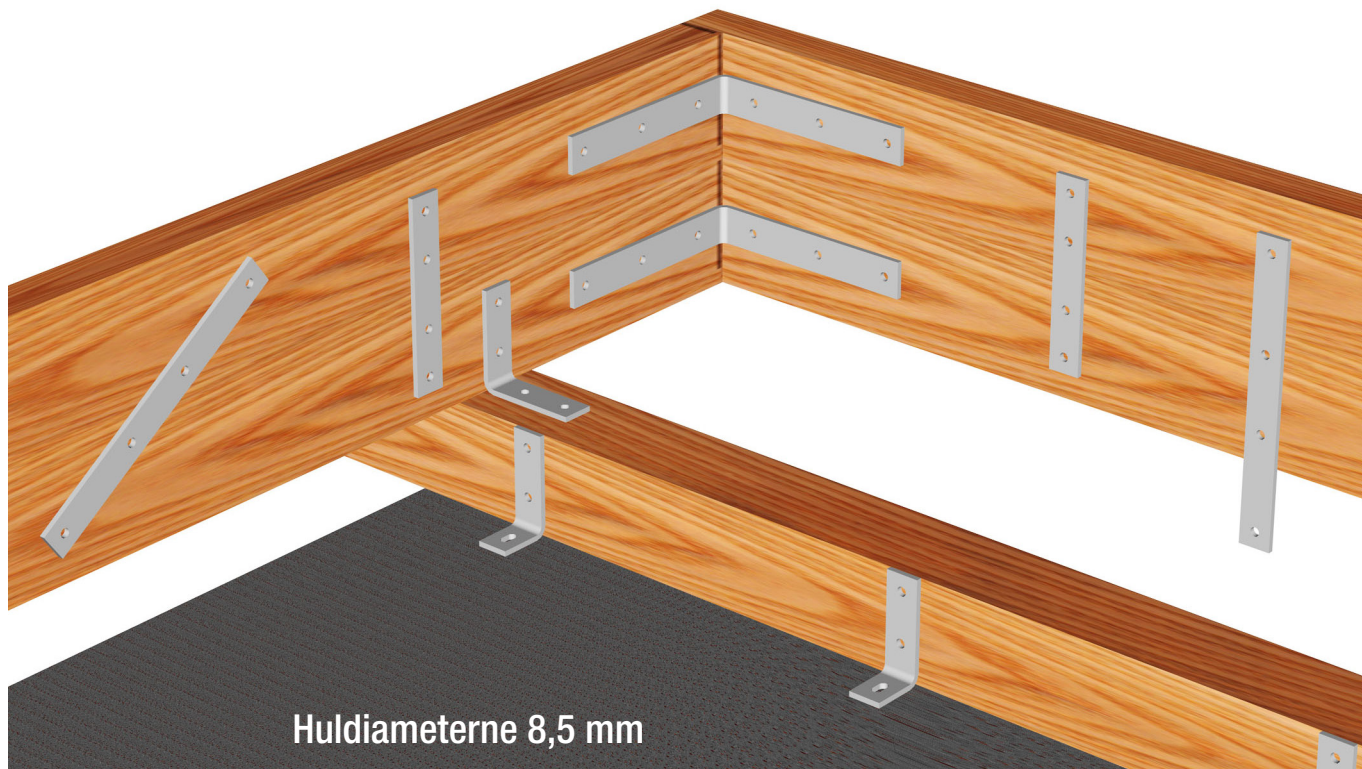

Skjøtejern og Vinkeljern

Fastgørelse skal foretages med Franske skruer $d = 8$ mm, varmforzinkede

Type	Art nr.	Nobb nr.	Ean nr.	Betegnelse	Antal pr. pk.	Antal pr. pl.
	SKJ180G	44060777	5701953445201	Skjøtejern 180x30x5	25 stk	2.800
	SKJ280G	44060781	5701953699406	Skjøtejern 280x30x5	25 stk	1.800
	VKJ95G	44060845	5701953422509	Vinkeljern 95x5x5x30	25 stk	2.800
	VKJ145G	44060800	5701953071806	Vinkeljern 145x145x5x30	25 stk	1.600
	VKJ205G	44060815	5701953760304	Vinkeljern 205x205x5x30	25 stk	950
	VKJ9550G	44060834	5701953365004	Vinkeljern 95x50x5x30	25 stk	2.800
	VKJ14550G	44060796	5701953485108	Vinkeljern 145x50x5x30	25 stk	2.800