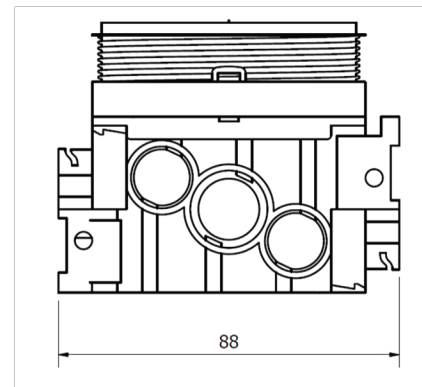

PRODUKTDATABLAD

Produktbilde/Målsatt skisse:

1 boks: