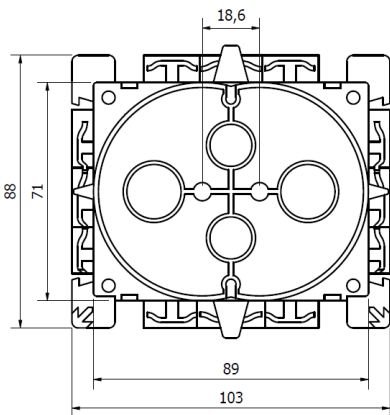

PRODUKTDATABLAD

Versjon:1.0
Dato: 15.03.2022

PRODUKT: **Powerline veggboks**

El nummer: 1241405, 1241406, 1241407, 1241408, 1241409, 1241410, 1241411

PRODUKTBESKRIVELSE: Powerline veggboks er en ekstra stor veggboks med 12 innløp til rør. 12 stk kan brukes til 16 mm rør, hvor av 4 av disse også kan benyttes til 20 mm rør. Boksen er beregnet bruk til platetykkelser fra 9 mm - 22 mm, dette bruksområdet kan utvides ved bruk av utforingsring som er integrert i boksens lokk. Når rørløpene skal benyttes åpnes løpene ved å presse ut dekslet med en kniv, stort skrujern e.l. Best egnet for korrugerte rør. Ved bruk av glatte elrør må det benyttes lim.

TEKNISKE DATA:

Veggboks for montasje i stender e.l.
Beregnet for bruk i skjulte elektrisk anlegg med elrør.
Diameter: 71 mm. (Hullbor 73 mm)
Festekruer c-c 60 mm.
Halogenfri: Ja
Sertifisert: NEMKO
Glow Wire test:
IP grad:
Farge: Grå, hvit. Oransje lokk
Leveres også med stenderfeste i metall

PRODUKTDATABLAD

Produktbilde/Målsatt skisse:

1 boks:

1,5 Boks:

BRUKSOMRÅDE:

Laget primært for å brukes i vegger med stenderverk.

**LEVERANDØR/
PRODUSENT:**

Pipelife Norge AS Hamnesvegen 97, 6650 SURNADAL