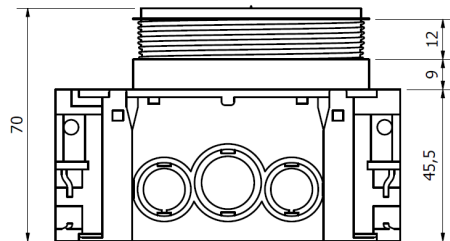

PRODUKTDATABLAD

Versjon:1.0
Dato: 15.03.2022

PRODUKT: **Powerline veggboks**

El nummer: 1241405, 1241406, 1241407, 1241408, 1241409, 1241410, 1241411

PRODUKTBESKRIVELSE: Powerline veggboks er en ekstra stor veggboks med 12 innløp til rør. 12 stk kan brukes til 16 mm rør, hvor av 4 av disse også kan benyttes til 20 mm rør. Boksen er beregnet bruk til platetykkelser fra 9 mm - 22 mm, dette bruksområdet kan utvides ved bruk av utforingsring som er integrert i boksens lokk. Når rørløpene skal benyttes åpnes løpene ved å presse ut dekslet med en kniv, stort skrujern e.l. Best egnet for korrugerte rør. Ved bruk av glatte elrør må det benyttes lim.

TEKNISKE DATA:

Veggboks for montasje i stender e.l.
Beregnet for bruk i skjulte elektrisk anlegg med elrør.
Diameter: 71 mm. (Hullbor 73 mm)
Festekruer c-c 60 mm.
Halogenfri: Ja
Sertifisert: NEMKO
Glow Wire test:
IP grad:
Farge: Grå, hvit. Oransje lokk
Leveres også med stenderfeste i metall

PRODUKTDATABLAD

Produktbilde/Målsatt skisse:

1 boks:

1,5 Boks:

BRUKSOMRÅDE:

Laget primært for å brukes i vegger med stenderverk.

**LEVERANDØR/
PRODUSENT:**

Pipelife Norge AS Hamnesvegen 97, 6650 SURNADAL