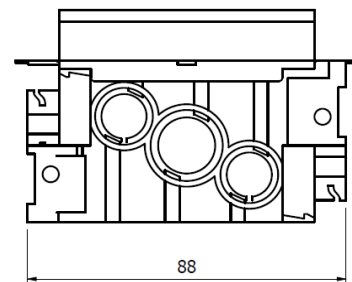

PRODUKTDATABLAD

Versjon:1.0
Dato: 15.03.2022

PRODUKT: **Powerline veggboks**

El nummer: 1241405, 1241406, 1241407, 1241408, 1241409, 1241410, 1241411

PRODUKTBESKRIVELSE: Powerline veggboks er en ekstra stor veggboks med 12 innløp til rør. 12 stk kan brukes til 16 mm rør, hvor av 4 av disse også kan benyttes til 20 mm rør. Boksen er beregnet bruk til platetykkelser fra 9 mm - 22 mm, dette bruksområdet kan utvides ved bruk av utforingsring som er integrert i boksens lokk. Når rørløpene skal benyttes åpnes løpene ved å presse ut dekslet med en kniv, stort skrujern e.l. Best egnet for korrugerte rør. Ved bruk av glatte elrør må det benyttes lim.

TEKNISKE DATA:

Veggboks for montasje i stender e.l.
Beregnet for bruk i skjulte elektrisk anlegg med elrør.
Diameter: 71 mm. (Hullbor 73 mm)
Festekruer c-c 60 mm.
Halogenfri: Ja
Sertifisert: NEMKO
Glow Wire test:
IP grad:
Farge: Grå, hvit. Oransje lokk
Leveres også med stenderfeste i metall

PRODUKTDATABLAD

Produktbilde/Målsatt skisse:

1 boks:

1,5 Boks:

BRUKSOMRÅDE:

Laget primært for å brukes i vegger med stenderverk.

**LEVERANDØR/
PRODUSENT:**

Pipelife Norge AS Hamnesvegen 97, 6650 SURNADAL