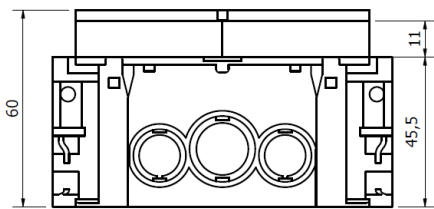

PRODUKTDATABLAD

Versjon:1.0
Dato: 15.03.2022

PRODUKT: **Powerline veggboks**

El nummer: 1241405, 1241406, 1241407, 1241408, 1241409, 1241410, 1241411

PRODUKTBESKRIVELSE: Powerline veggboks er en ekstra stor veggboks med 12 innløp til rør. 12 stk kan brukes til 16 mm rør, hvor av 4 av disse også kan benyttes til 20 mm rør. Boksen er beregnet bruk til platetykkelser fra 9 mm - 22 mm, dette bruksområdet kan utvides ved bruk av utforingsring som er integrert i boksens lokk. Når rørløpene skal benyttes åpnes løpene ved å presse ut dekslet med en kniv, stort skrujern e.l. Best egnet for korrugerte rør. Ved bruk av glatte elrør må det benyttes lim.

TEKNISKE DATA:

Veggboks for montasje i stender e.l.
Beregnet for bruk i skjulte elektrisk anlegg med elrør.
Diameter: 71 mm. (Hullbor 73 mm)
Festekruer c-c 60 mm.
Halogenfri: Ja
Sertifisert: NEMKO
Glow Wire test:
IP grad:
Farge: Grå, hvit. Oransje lokk
Leveres også med stenderfeste i metall

PRODUKTDATABLAD

Produktbilde/Målsatt skisse:

1 boks:

1,5 Boks:

BRUKSOMRÅDE:

Laget primært for å brukes i vegger med stenderverk.

**LEVERANDØR/
PRODUSENT:**

Pipelife Norge AS Hamnesvegen 97, 6650 SURNADAL