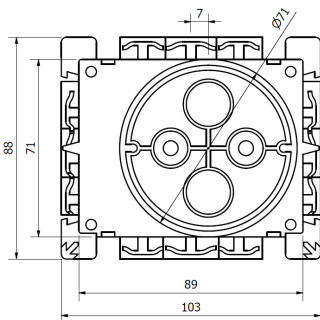

PRODUKTDATABLAD

Versjon:1.0
Dato: 15.03.2022

PRODUKT: **Powerline veggboks**

El nummer: 1241405, 1241406, 1241407, 1241408, 1241409, 1241410, 1241411

PRODUKTBESKRIVELSE: Powerline veggboks er en ekstra stor veggboks med 12 innløp til rør. 12 stk kan brukes til 16 mm rør, hvor av 4 av disse også kan benyttes til 20 mm rør. Boksen er beregnet bruk til platetykkelser fra 9 mm - 22 mm, dette bruksområdet kan utvides ved bruk av utforingsring som er integrert i boksens lokk. Når rørløpene skal benyttes åpnes løpene ved å presse ut dekslet med en kniv, stort skrujern e.l. Best egnet for korrugerte rør. Ved bruk av glatte elrør må det benyttes lim.

TEKNISKE DATA:

Veggboks for montasje i stender e.l.
Beregnet for bruk i skjulte elektrisk anlegg med elrør.
Diameter: 71 mm. (Hullbor 73 mm)
Festekruer c-c 60 mm.
Halogenfri: Ja
Sertifisert: NEMKO
Glow Wire test:
IP grad:
Farge: Grå, hvit. Oransje lokk
Leveres også med stenderfeste i metall

PRODUKTDATABLAD

Produktbilde/Målsatt skisse:

1 boks:

1,5 Boks:

BRUKSOMRÅDE:

Laget primært for å brukes i vegger med stenderverk.

**LEVERANDØR/
PRODUSENT:**

Pipelife Norge AS Hamnesvegen 97, 6650 SURNADAL