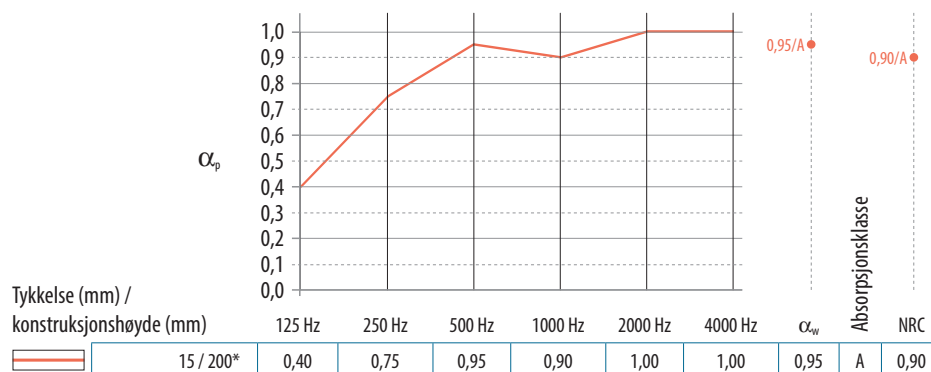

PRODUKTBESKRIVELSE

- Plate i steinull
- Forside: Matt, hvit overflate
- Bakside: Baksidefleece
- Malte kanter

SORTIMENT

Kant	Modulmål (mm)	Vekt pr. m ²	MKH*) / MKH*) for demontasje (mm)	Montasjesystem
 A24	600 x 600 x 15	1,9	50 / 100	Rockfon System T24 A/E Rockfon System XL T24 A/E
	1200 x 600 x 15	1,9	50 / 100	
	600 x 600 x 40	3,5	40 / 200	
	1200 x 600 x 40	3,5	40 / 200	
 E15	600 x 600 x 15	2,1	58/100	Rockfon System T15 A/E
 E24	600 x 600 x 15	2,1	58 / 100	Rockfon System T24 A/E Rockfon System XL T24 A/E
	1200 x 600 x 15	2,1	58 / 100	

*) MKH = Minste konstruksjonshøyde

- HANDEL
- UTDANNING
- HELSE
- INDUSTRI
- KONTOR
- SPORT & FRITID

EGENSKAPER

Lydabsorpsjon

α_w = opptil 0,95 (Klasse A)

* Der er ikke foretatt måling for Tropic 40 mm. Verdiene i lydkurven gjelder for Tropic 15 mm plater.