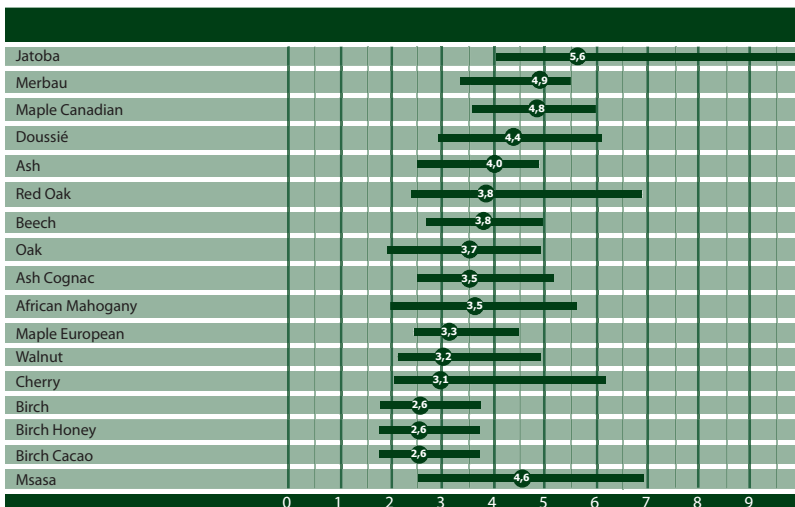

Salsa / Bravo

PRODUCT DATASHEET 2009

WOOD

TECHNICAL INFORMATION

	Salsa	Bravo
Thickness	14 mm	14 mm
Width	188/192	188
Length	2272/2525	2525
Wearlayer thickness (mm)	app. 3,6	app. 3,6
Weight (kg/m ²)	8,0	app. 8,0
Taber Abraser/Lacquer's wear resistance* prEN 13696		
abrasion penetration Proteco Lacq.(revs)	>4000	>4000
abrasion penetration Proteco Nat.(revs)	>3500	>3500
abrasive wear (mg/100revs)	app. 3,5	app. 3,5
Reduction of sound weighted index index "footfall" to the room below. NF EN ISO 140-8 / Acc to NF EN ISO 717-2, ΔL_w in dB		
with 3 mm Cellfoam	17	17
Formaldehyde emission EN 13986	E1	E1
Reaction to Fire EN 13501	D _n	D _n
Thermal insulation value (RT m2 K/W)		
board only	0,101	0,101
with rag felt	0,121	0,121
with 3 mm Cellfoam	0,191	0,191
Installation**	Floating / Glue down	Floating / Glue Down
Underfloor heating compatible***	Low temperature (max 27°C), waterborne system or self-regulating electrical system	

Wood floors, Brinell Hardness (BHN), EN1534

Salsa

	Lacquer Ultraloc l: 2525mm w: 188mm	Natura Ultraloc l: 2525mm w: 188mm	Lacquer T-lock l: 2272mm w: 192mm	Natura T-lock l: 2272mm w: 192mm
3-strip, t: 14 mm				
Oak Select	•	•	•	•
Oak Nature	•°	•	•	•
Oak Nature Brushed	•	•	•	•
Oak Rustical	•	•	•	•
Oak Nordic White	•	•	•	•
Oak Robust White	•	•	•	•
Oak Cumin	•	•	•	•
Oak Black Brushed	•	•	•	•
Red Oak	•	•	•	•
Ash Nature	•°	•	•	•
Ash Nature White	•	•	•	•
Ash Cognac	•	•	•	•
Ash Cognac Brushed	•	•	•	•
Maple Canadian Select	•	•	•	•
Maple Canadian Nature	•	•	•	•
Birch	•	•	•	•
Birch Cacao	•	•	•	•
Cherry	•	•	•	•
Beech Nature	•	•	•	•
Beech Classic	•	•	•	•
Beech Steamed	•	•	•	•
Beech Maroon	•	•	•	•
Walnut	•	•	•	•
Merbau	•	•	•	•
African Mahogany	•	•	•	•
Jatoba	•	•	•	•
Doussié Africana	•	•	•	•
Msasa	•	•	•	•
Patina Oak White	•	•	•	•
Patina Oak Black	•	•	•	•