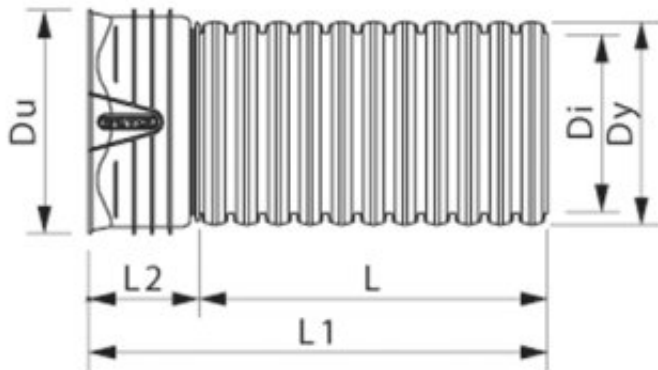

CONNECT TO BETTER

Spillvann / Grunnavløp / S015 Twin wall X-Stream /

## 300MM X-STREAM PP OVERVANNSRØR 6M M/MF

2531016

### Egenskaper

Produkt type	Rør	Ringstivhet	SN 8
Materiale	Polypropylen		
Farge	Sort		
Ø	300		
Lengde	0		
Bredde	0		
Høyde	0		

### Teknisk informasjon

L	6000 mm
<b>Dimension 300</b>	
L2	154 mm
Di	294 mm
Dy	338 mm
L1	6154 mm
Du	371 mm