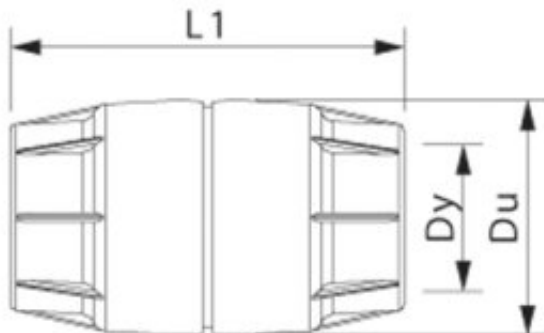

CONNECT TO BETTER

Kabelkanalisering / Utendørs kabelbeskyttelse / S062 PVC Repair Split Duct /

40MM SKJØTEMUFFE COMFIT FOR OPTORØR

8210870

Generell informasjon

EAN	5708525263140
Katalog kode	8210870
Katalog kode 2	3111104
Katalog kode 3	2859164

Egenskaper

Produkt type	Muffe
Materiale	Polypropylen
Farge	Grå
Ø	40
Lengde	0
Bredde	0
Høyde	0

Teknisk informasjon

Dy 40 mm

L1 115 mm

Du 69 mm

Emballasje

Vekt	0.2 kg
-------------	--------

Volum

550 cm³

Minste bestillingsantall

0