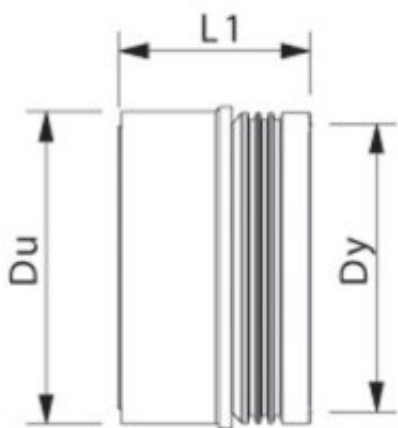

CONNECT TO BETTER

Spillvann / Inspeksjon / Rense og inspeksjonskummer /

110mm PVC drensrør in-situ tilkobling

0544505

Generell informasjon

EAN	5708525321987
Katalog kode	0544505
Katalog kode 2	3042714

Egenskaper

Produkt type	Tilkoblinger
Materiale	Polypropylen
Farge	Brun
Ø	110
Lengde	0
Bredde	0
Høyde	0

Teknisk informasjon

Dy 110 mm

L1 78 mm

Du 134 mm

Emballasje

Vekt	0.3548 kg
Volum	0.0055 m ³
Minste bestillingsantall	1