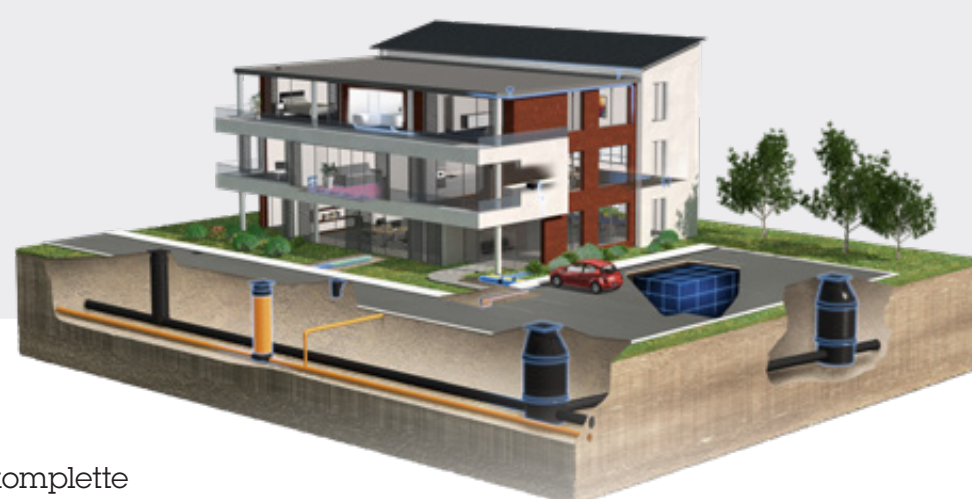

HepVO™ tørr-rettvannlås!

32 mm NRF nr: 2214357
40 mm NRF nr: 2214361

32 mm NRF nr: 2214359
40 mm NRF nr: 2214363

32 mm NRF nr: 2214358
40 mm NRF nr: 2214362

Sett

32 mm NRF nr: 2214365
40 mm NRF nr: 2214366