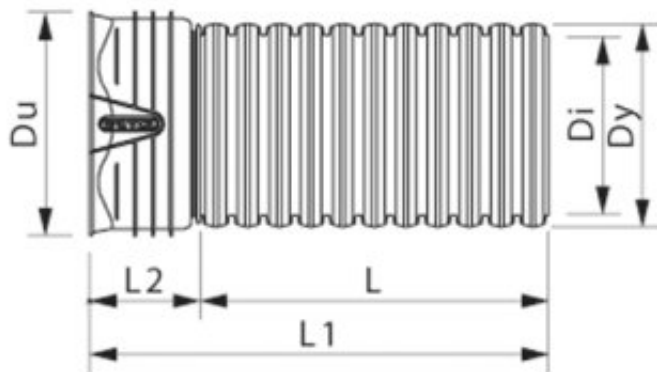

CONNECT TO BETTER

Spillvann / Grunnavløp / S015 Twin wall X-Stream /

400MM X-STREAM PP OVERVANNSRØR 6M M/MF

2531020

Generell informasjon

| | |
|----------------|---------------|
| EAN | 5708525374891 |
| Katalog kode | 2531020 |
| Katalog kode 2 | 3100511 |

Egenskaper

| | | | |
|--------------|--------------|-------------|------|
| Produkt type | Rør | Ringstivhet | SN 8 |
| Materiale | Polypropylen | | |
| Farge | Sort | | |
| Ø | 400 | | |
| Lengde | 0 | | |
| Bredde | 0 | | |
| Høyde | 0 | | |

Teknisk informasjon

| | |
|------------------|---------|
| L | 6000 mm |
| Dimension | 400 |
| L2 | 200 mm |
| Di | 392 mm |
| Dy | 450 mm |
| L1 | 6200 mm |
| Du | 492 mm |

Emballasje

| | |
|------|-------------------------|
| Vekt | 8.000063333333333 kg |
|------|-------------------------|