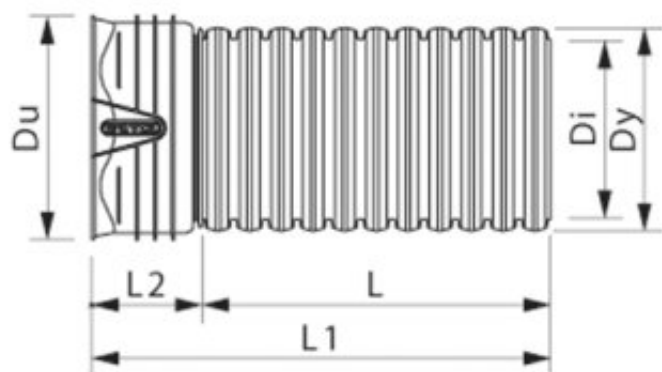

CONNECT TO BETTER

Spillvann / Grunnavløp / S015 Twin wall X-Stream /

200MM X-STREAM PP OVERVANNSRØR 6M M/MF

2531008

Generell informasjon

EAN	5708525374839
Katalog kode	2531008
Katalog kode 2	3100504

Egenskaper

Produkt type	Rør
Materiale	Polypropylen
Farge	Sort
Ø	200

Teknisk informasjon

L	6000 mm
Dimension	200
L2	119 mm
Di	195 mm
Dy	225 mm
L1	6119 mm
Du	252 mm

Emballasje

Vekt	2.2216523333333333 kg
Volum	0.063333333333333333 m ³
Minste bestillingsantall	1