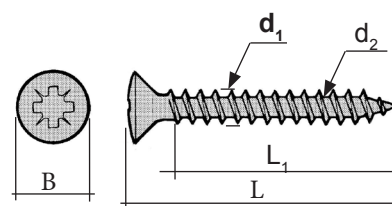

VVS skrue

Tre til tre

Produkt info/
Bruksområder:

Rustfritt stål A2, for bruk på bad hvor man ofte ønsker linsehode.

Fordeler

Brukes der man ønsker et pent og blankt hode, f.eks. på kjøkken og bad.

Materiale

Rustfritt stål A2 passivisert

Dimensjon d	3,5	4	5	5,5	6
Overflatebehandling:	Passivisert				
Alle laste 90° mot fiberretning					

Rustfri A2

Diameter d_1 (utvendig)	3,5mm	4mm	5mm	5,5mm	6mm
Diameter Hode B	7	8	10	11	12
Pozi nr	2	2	2	3	3
Dimensjon (Total lengde L/gjengelengde L_1)	20	20			
	25	25	25		
		30	30	30	
			40	40	
			50	50	
				60	60
					75
					100