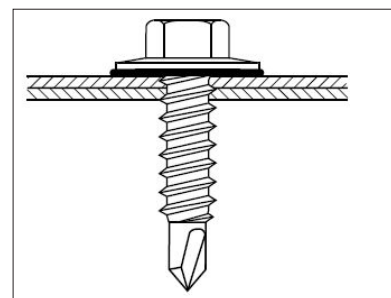

Diameter d_1 (utvendig)	4,8mm
Diameter d_2 (invendig)	3,20-3,38mm
Diameter Hode D	8-8,5mm
Diameter skive	14mm
Hode høyd	3,7-3,85mm
Bitsstørrelse	8mm
Dimensjon (Total lengde L/gjengelengde L_1)	38mm helgjenge

Settherdet kullstål, elforsinket 25 µm for innendørs og normal utendørsmiljø C3
Gummiskive EPDM.

Fordeler

Redusert borspiss gir perfekt resultat i overlatt stål til stål
Sekskanthode gir god kontakt mellom bits og hodet.
EPDM gummiskive for å slutte tett rundt hullet.

Material

Settherdet kullstål C1022 elforsinket 20my og lakk

Dimensjon:	4,8mm
Bruddgrense ($f_{\text{tens,k}}$):	NPD
Karakteristisk bøymoment ($M_{y,k}$):	NPD
Maks vridningsmoment ($f_{\text{tor,k}}$, Nm):	6
Overflatebehandling:	20my + lakk
Borkapasitet (mm):	3x0,5

Service class 1, 2, 3

Elforsinket 25my + lakk

Diameter d_1 (utvendig)	4,8mm
Diameter d_2 (invendig)	3,20-3,38mm
Diameter Hode D	8-8,5mm
Diameter skive	14mm
Hode høyd	3,7-3,85mm
Bitsstørrelse	8mm
Dimensjon (Total lengde L/gjengelengde L_1)	20mm helgjenget