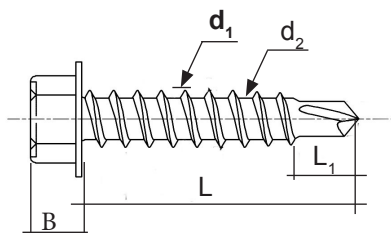

Fasadeskrue farge

Tynt stål mot treverk

**Produkt info/
Bruksområder:**

Settherdet kullstål, elforsinket 25 µm for innendørs og normal utendørsmiljø C3
Gummiskive EPDM.

Fordeler

Redusert borspiss gir perfekt resultat i tynt stål til tre.
Sekskanthode gir god kontakt mellom bits og hodet.
EPDM gummiskive for å slutte tett rundt hullet.

Elforsinket 25my + lakk

Material

Settherdet kullstål C1022 elforsinket 20my og lakk

Dimensjon:	4,8mm
Bruddgrense ($f_{\text{tens,k}}$):	NPD
Karakteristisk bøymoment ($M_{y,k}$):	NPD
Maks vridningsmoment ($f_{\text{tor,k}}$ Nm):	6
Overflatebehandling:	20my + lakk
Borkapasitet (mm):	3x0,5

Diameter d_1 (utvendig)	4,8mm
Diameter d_2 (invendig)	3,20-3,38mm
Diameter Hode D	8-8,5mm
Diameter skive	14mm
Hode høyd	3,7-3,85mm
Bitsstørrelse	8mm
Dimensjon (Total lengde L/gjengelengde L_1)	38mm helgjenge

Material

Settherdet kullstål C1022 elforsinket 20my og lakk

Dimensjon:	4,8mm
Bruddgrense ($f_{\text{tens,k}}$):	NPD
Karakteristisk bøymoment ($M_{y,k}$):	NPD
Maks vridningsmoment ($f_{\text{tor,k}}$, Nm):	6
Overflatebehandling:	20my + lakk
Borkapasitet (mm):	3x0,5