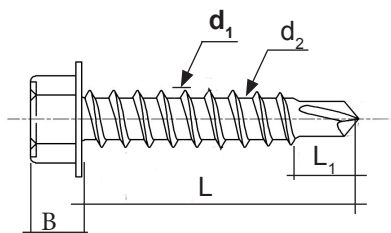

Diameter d_1 (utvendig)	4,8mm
Diameter d_2 (invendig)	3,20-3,38mm
Diameter Hode D	8-8,5mm
Diameter skive	14mm
Hode høyd	3,7-3,85mm
Bitsstørrelse	8mm
Dimensjon (Total lengde L/gjengelengde L_1)	38mm helgjenge

Settherdet kullstål, elforsinket 25 µm for innendørs og normal utendørsmiljø C3
Gummiskive EPDM.

Fordeler

Redusert borspiss gir perfekt resultat i overlatt stål til stål
Sekskanthode gir god kontakt mellom bits og hodet.
EPDM gummiskive for å slutte tett rundt hullet.

Material

Settherdet kullstål C1022 elforsinket 20my og lakk

Dimensjon:	4,8mm
Bruddgrense ($f_{\text{tens,k}}$):	NPD
Karakteristisk bøymoment ($M_{y,k}$):	NPD
Maks vridningsmoment ($f_{\text{tor,k}}$, Nm):	6
Overflatebehandling:	20my + lakk
Borkapasitet (mm):	3x0,5

Service class 1, 2, 3

Elforsinket 25my + lakk

Diameter d_1 (utvendig)	4,8mm
Diameter d_2 (invendig)	3,20-3,38mm
Diameter Hode D	8-8,5mm
Diameter skive	14mm
Hode høyd	3,7-3,85mm
Bitsstørrelse	8mm
Dimensjon (Total lengde L/gjengelengde L_1)	20mm helgjenget