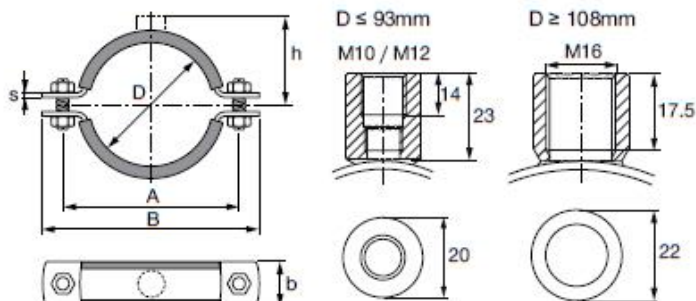

Heavy-duty pipe ring metric MP-MXI

Applications

- Heavy duty installation up to 508 mm
- Mechanical installations
- Process and control lines

Advantages

- Solid connection boss, welded all round
- Strong clamping bolts for high loads
- Non-slip, pre-fitted profiled rubber inlay

Order Designation	Clamping Range - D	Nominal pipe size (imperial)	Width - B	Maximum load - F	Distance between holes - A	Sales pack quantity	Item number
MP-MXI 2" M10/M12	60 - 65 mm	2 in	142 mm	2400 N	110 mm	25 pc	372226
MP-MXI 2 1/2" M10/M12	73 - 78 mm	2-1/2 in	156 mm	2400 N	124 mm	25 pc	372227
MP-MXI 3" M10/M12	88 - 93 mm	3 in	172 mm	2400 N	140 mm	25 pc	372228
MP-MXI 4" M16	108 - 116 mm	4 in	210 mm	3100 N	172 mm	25 pc	372229
MP-MXI 125 M16	122 - 126 mm		221 mm	3100 N	183 mm	25 pc	372230
MP-MXI 133 M16	132 - 138 mm		231 mm	3100 N	193 mm	10 pc	372231
MP-MXI 5" M16	139 - 144 mm	5 in	238 mm	3100 N	200 mm	10 pc	372232
MP-MXI 159 M16	159 - 166 mm		261 mm	3100 N	223 mm	10 pc	372233
MP-MXI 6" M16	163 - 170 mm	6 in	265 mm	7500 N	234 mm	10 pc	372234
MP-MXI 177.8 M16	177 - 182 mm		284 mm	7500 N	246 mm	10 pc	372235
MP-MXI 193.7 M16	192 - 200 mm		303 mm	7500 N	264 mm	10 pc	372236
MP-MXI 210 M16	210 - 218 mm		321 mm	7500 N	283 mm	10 pc	372237
MP-MXI 219 M16	219 - 228 mm		330 mm	7500 N	292 mm	10 pc	372238
MP-MXI 244.5 M16	244 - 253 mm		355 mm	7500 N	317 mm	10 pc	372239
MP-MXI 267/274 M16	267 - 274 mm		375 mm	7500 N	334 mm	10 pc	372240
MP-MXI 275 M16	275 - 282 mm		384 mm	7500 N	346 mm	10 pc	372241
MP-MXI 324 M16	315 - 324 mm		441 mm	11000 N	391 mm	1 pc	372242
MP-MXI 326 M16	325 - 330 mm		445 mm	11000 N	394 mm	1 pc	372243
MP-MXI 355 M16	348 - 356 mm		471 mm	11000 N	421 mm	1 pc	372244
MP-MXI 368 M16	364 - 372 mm		488 mm	11000 N	437 mm	1 pc	372245
MP-MXI 406 M16	400 - 409 mm		525 mm	11000 N	474 mm	1 pc	372246
MP-MXI 457 M16	454 - 462 mm		586 mm	17000 N	530 mm	1 pc	372247
MP-MXI 508 M16	500 - 508 mm		632 mm	17000 N	577 mm	1 pc	372248