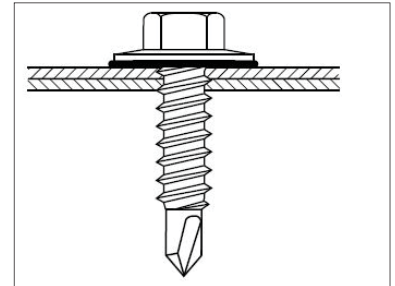

Fasadeskrue farge

Tynt stål mot treverk

Produkt info/ Bruksområder:

Settherdet kullstål, elforsinket 20 µm for innendørs og normal utendørsmiljø C3
Gummiskive EPDM.

Fordeler

Redusert borspiss gir perfekt resultat i tynt stål til tre.
Sekskanthode gir god kontakt mellom bits og hodet.
EPDM gummiskive for å slutte tett rundt hullet.

Elforsinket 20my + lakk

Diameter d_1 (utvendig)	4,8mm
Diameter d_2 (invendig)	3,20-3,38mm
Diameter Hode D	8-8,5mm
Diameter skive	14mm
Hode høyde	3,7-3,85mm
Bitsstørrelse	8mm
Dimensjon (Total lengde L/gjengelengde L_1)	38mm helgjenget

Settherdet kullstål, elforsinket 20 µm for innendørs og normal utendørsmiljø C3
Gummiskive EPDM.

Fordeler

Redusert borspiss gir perfekt resultat i overlatt stål til stål
Sekskanthode gir god kontakt mellom bits og hodet.
EPDM gummiskive for å slutte tett rundt hullet.

Elforsinket 20my + lakk

Diameter d_1 (utvendig)	4,8mm
Diameter d_2 (invendig)	3,20-3,38mm
Diameter Hode D	8-8,5mm
Diameter skive	14mm
Hode høyde	3,7-3,85mm
Bitsstørrelse	8mm
Dimensjon (Total lengde L/gjengelengde L_1)	20mm helgjenget