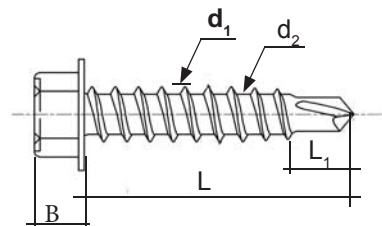

Fasadeskrue farge

Tynt stål mot treverk

Produkt info/ Bruksområder:

Settherdet kullstål, elforsinket 20 µm for innendørs og normal utendørsmiljø C3
Gummiskive EPDM.

Fordeler

Redusert borspiss gir perfekt resultat i tynt stål til tre.
Sekskanthode gir god kontakt mellom bits og hodet.
EPDM gummiskive for å slutte tett rundt hullet.

Material

Settherdet kullstål C1022 elforsinket 20my og lakk

Dimensjon:	4,8mm
Bruddgrense ($f_{\text{tens,k}}$):	NPD
Karakteristisk bøyemoment ($M_{y,k}$):	NPD
Maks vridningsmoment ($f_{\text{tor,k}^2}$ Nm):	6
Overflatebehandling:	20my + lakk
Borkapasitet (mm):	3x0,5

Elforsinket 20my + lakk

Diameter d_1 (utvendig)	4,8mm
Diameter d_2 (invendig)	3,20-3,38mm
Diameter Hode D	8-8,5mm
Diameter skive	14mm
Hode høyde	3,7-3,85mm
Bitsstørrelse	8mm
Dimensjon (Total lengde L/gjengelengde L_1)	38mm helgjenget

Elforsinket 20my + lakk

Diameter d_1 (utvendig)	4,8mm
Diameter d_2 (invendig)	3,20-3,38mm
Diameter Hode D	8-8,5mm
Diameter skive	14mm
Hode høyde	3,7-3,85mm
Bitsstørrelse	8mm
Dimensjon (Total lengde L/gjengelengde L_1)	20mm helgjenget