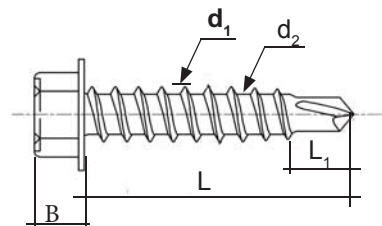

Elforsinket 20my + lakk

Diameter d_1 (utvendig)	4,8mm
Diameter d_2 (invendig)	3,20-3,38mm
Diameter Hode D	8-8,5mm
Diameter skive	14mm
Hode høyde	3,7-3,85mm
Bitsstørrelse	8mm
Dimensjon (Total lengde L/gjengelengde L_1)	38mm helgjenget

Settherdet kullstål, elforsinket 20 µm for innendørs og normal utendørsmiljø C3
Gummiskive EPDM.

Fordeler

Redusert borspiss gir perfekt resultat i overlatt stål til stål
Sekskanthode gir god kontakt mellom bits og hodet.
EPDM gummiskive for å slutte tett rundt hullet.

Material

Settherdet kullstål C1022 elforsinket 20my og lakk

Dimensjon:	4,8mm
Bruddgrense ($f_{\text{tens,k}}$):	NPD
Karakteristisk bøymoment ($M_{y,k}$):	NPD
Maks vridningsmoment ($f_{\text{tor,k}}$, Nm):	6
Overflatebehandling:	20my + lakk
Borkapasitet (mm):	3x0,5

Elforsinket 20my + lakk

Diameter d_1 (utvendig)	4,8mm
Diameter d_2 (invendig)	3,20-3,38mm
Diameter Hode D	8-8,5mm
Diameter skive	14mm
Hode høyde	3,7-3,85mm
Bitsstørrelse	8mm
Dimensjon (Total lengde L/gjengelengde L_1)	20mm helgjenget