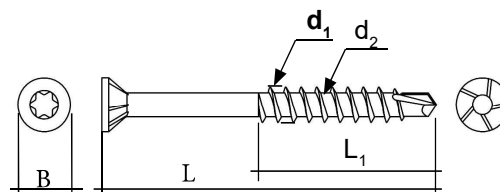

Listeskrue syrefast A4

For feste av lister mot treverk eller tynn alu/stål

**Produkt info/
Bruksområder:**

Syrefast skrue for bruke i service class 3, utvendig C4 miljø.
Kan brukes for alle tre til tre forbindelser eller tre til stål/aluminium så som lister, heltregulv eller spirer i utendørs C4 miljø.

Fordeler

Lite senkhode med riller gjør at hodet lett forsenkes, selv i harde trematerialer.
Torx 10 bitsspor.
Redusert borspiss for mindre sprekkdannelse og perfekt for listing rundt aluminium vinduer

Material	
Syrefast A4	
Dimensjon:	3,2mm
Overflatebehandling:	Passivisert

Syrefast A4

Produkt navn	Vare nr	Lengde L/L ₁ (mm)	Diameter d ₁ /d ₂ (mm)	Hode diameter B (mm)
Listeskrue redusert spiss A4 3,2x25	125632025	25/8,5	3,1-3,3/2,02-2,25	5-5,4
Listeskrue redusert spiss A4 3,2x35	125632035	35/18,5	3,1-3,3/2,02-2,25	5-5,4
Listeskrue redusert spiss A4 3,2x40	125632040	40/23,5	3,1-3,3/2,02-2,25	5-5,4