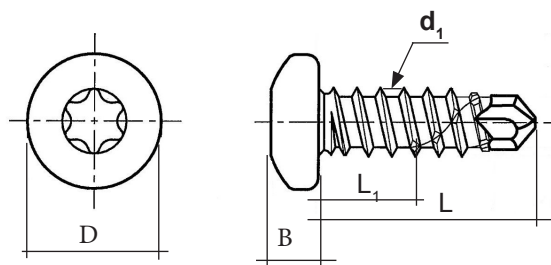

Navn	Art.nr.	RAL farge	Lengde L (mm)	Lengde rustfri del L_1	Bor-kapasitet	Diameter d_1 (mm)
Beslagskrue rustfri	124942130	Rustfri	13	7,0	1+1mm	4,09-4,25
Beslagskrue rustfri sink grå	124942131	7040	13	7,0	1+1mm	4,09-4,25
Beslagskrue rustfri mørk grå	124942132	7011	13	7,0	1+1mm	4,09-4,25
Beslagskrue rustfri sort	124942133	9005	13	7,0	1+1mm	4,09-4,25
Beslagskrue rustfri hvit	124942134	9010	13	7,0	1+1mm	4,09-4,25
Beslagskrue rustfri sølv	124942135	9006	13	7,0	1+1mm	4,09-4,25
Beslagskrue rustfri grå	124942136	9007	13	7,0	1+1mm	4,09-4,25
Beslagskrue rustfri sort	124942137	9011	13	7,0	1+1mm	4,09-4,25
Beslagskrue rustfri mørk grå	124942138	7024	13	7,0	1+1mm	4,09-4,25