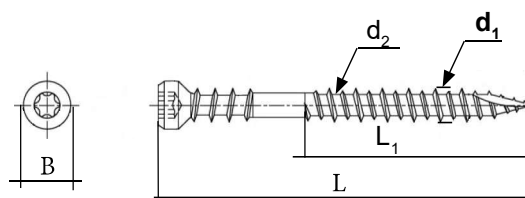

Liste skruer hvit

Lister eller andre ferdigmalte produkter

Produkt info/ Bruksområder:

Elforsinket for bruk i service class 1, innvendig C1 miljø.
Settherdet kullstål C1022.
Motek hvit listeskrue kan brukes for alle tre til tre forbindelser som lister, gulv eller spirer i innendørs C1 miljø.

Fordeler

Lite senkhode gjør at hodet lett forsenges, selv i harde trematerialer.
Motgjenge under hode for å trekke treverket tett mot hverandre
Torx 10

Material	
Settherdet kullstål C1022 elforsinket	
Dimensjon:	3,9mm
Maks vridningsmoment ($f_{tor,k}$, Nm):	NPD
Overflatehardhet:	NPD
Karakteristisk bøymoment ($M_{y,k}$):	NPD
Karakteristisk uttrekksparameter ($f_{ax,k}$), N/mm:	NPD
Karakteristisk gjennomtrekk av hode ($f_{head,k}$), N:	NPD
Farge:	Hvit RAL 9010
Overflatebehandling:	Elforsinket 3-5 μ m og lakkert

Elforsinket

Produkt navn	Vare nr	Lengde L/L ₁ (mm)	Diameter d ₁ /d ₂ (mm)	Hode diameter B (mm)
Listeskrue hvitt hode 3,9x41	126139041	42/30	3,9/2,1-2,4	5,15
Listeskrue hvitt hode 3,9x57	126139057	57/38	3,9/2,1-2,4	5,15