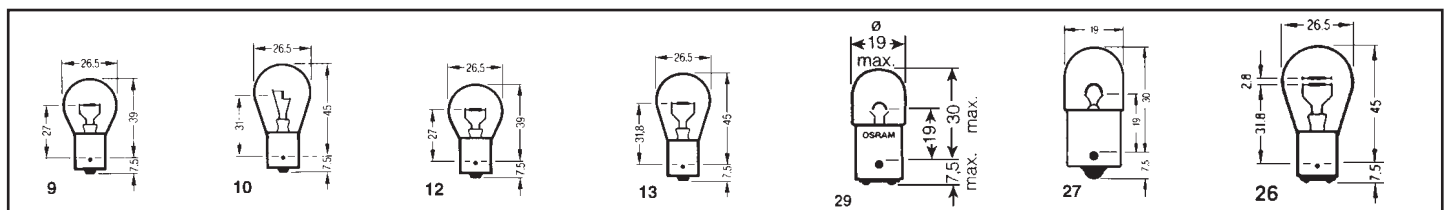

Enkeltrådpærer

Art. nr.	tekst	typebet.	volt	watt	bilde nr.	Osram nr.	Philips nr.	sokkel	Pk./stk.
0720 139 2	24V 15W	P 22W	24	15	26	7429	13402	BA 15d	10
0720 143 2	24V 5W	R 5W	24	5	29	5626	13822	BA 15d	10
0720 130 2	24V 15W	P 22W	24	15	9	7529	13401	BA 15s	10
0720 131 2	24V 18W	P 25W	24	18	12	7535	13445	BA 15s	10
0720 132 2	24V 21W	P 21W	24	21	13	7511	13498	BA 15s	10
0720 138 2	24V 20W	P 25W	24	20	10	7539	13421	BA 15s	10
0720 140 2	24V 5W	R 5W	24	5	27	5627	13821	BA 15s	10
0720 141 2	24V 10W	R 10W	24	10	27	5637	13814	BA 15s	10
0720 132 23	24W 21W Gul HD	PY21W	24	21	13	9507	13496 HD	BAU 15s	10