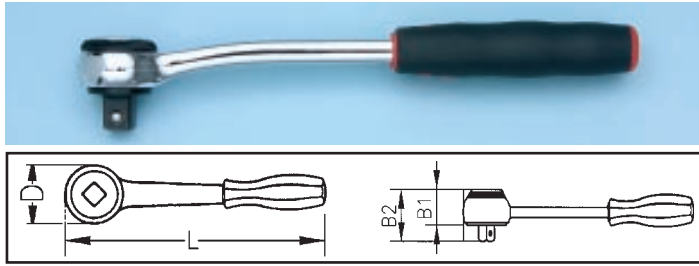

FDV-dokumentasjon

Produkt: 0712131114090 1
1/2" 6-KT.PIPE 14MM

1/2" pipe- og skralleverktoy

1/2" Skralle

| D mm | L mm | B1 mm | B2 mm | Art. nr. | Pk./stk. |
|------|------|-------|-------|-----------------|----------|
| 39 | 250 | 26 | 41 | 0712 012 | 1 |

Reparasjonssett for skralle

| 4-kt. | Art. nr. | Type festeskruve | Art. nr. | Pk./stk. |
|-------|-----------------|------------------|-------------------|----------|
| 1/2" | 0712 012 | M6 sylindrhode | 0715 12 31 | 1 |
| | 0712 012 | M6 senkhode | 0715 12 32 | |

| S1 mm | S2 mm | D1 mm | L1 mm | Art. nr. | Pk./stk. |
|-------|-------|-------|-------|---------------------|----------|
| 1/2" | 1/2" | 25 | 70 | 0712 138 301 | 1 |

1/2" Zebra overgang

| S1 mm | S2 mm | D1 mm | L1 mm | Art. nr. | Pk./stk. |
|-------|-------|-------|-------|---------------------|----------|
| 3/8" | 1/2" | 23 | 38 | 0712 138 401 | 1 |
| 3/4" | 1/2" | 25 | 44 | 0712 138 402 | |