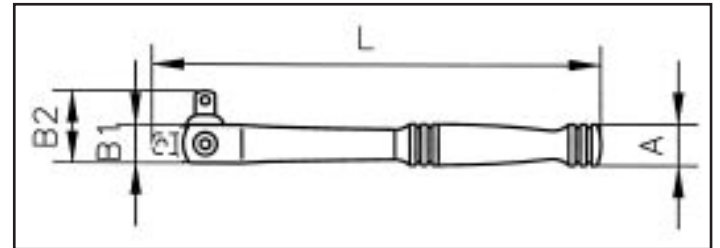

1/2" Zebra forlengere

| D1 mm | D2 mm | L mm | Art. nr. | Pk./stk. |
|-------|-------|------|---------------------|----------|
| 23 | 15 | 125 | 0712 138 105 | 1 |
| 23 | 15 | 250 | 0712 138 110 | |

1/2" Zebra kardangledd

| S1 mm | S2 mm | D1 mm | L1 mm | Art. nr. | Pk./stk. |
|-------|-------|-------|-------|---------------------|----------|
| 1/2" | 1/2" | 25 | 70 | 0712 138 301 | 1 |

1/2" Zebra overgang

| S1 mm | S2 mm | D1 mm | L1 mm | Art. nr. | Pk./stk. |
|-------|-------|-------|-------|---------------------|----------|
| 3/8" | 1/2" | 23 | 38 | 0712 138 401 | 1 |
| 3/4" | 1/2" | 25 | 44 | 0712 138 402 | |