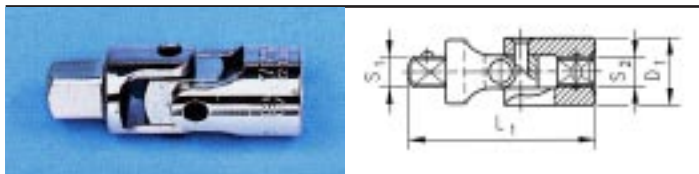

1/2" Zebra forlengere

D1 mm	D2 mm	L mm	Art. nr.	Pk./stk.
23	15	125	0712 138 105	1
23	15	250	0712 138 110	

1/2" Zebra kardangledd

S1 mm	S2 mm	D1 mm	L1 mm	Art. nr.	Pk./stk.
1/2"	1/2"	25	70	0712 138 301	1