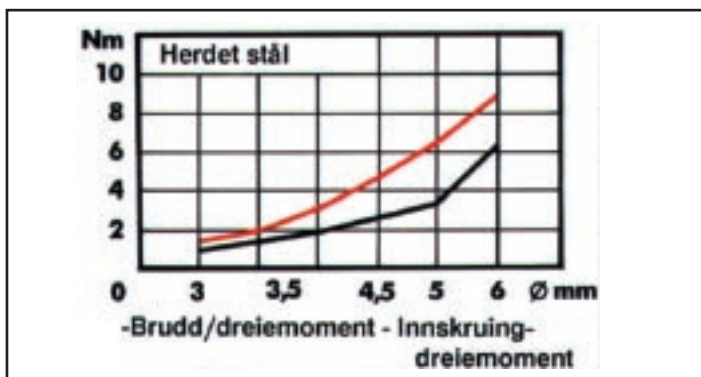

FDV-dokumentasjon

Produkt: 01964 20 005 1000

WUPOSKRUE PANHODE PZ2
ELZ 4,0X 20

WÜPO treskrue - oversikt

- 20° spiss
- Skarpe gjenger for optimal montering
- Glidemiddelbelagt for raskere montering
- Høye krav til kvaliteten i produksjonen - hyppige kvalitetskontroller

Senkhode elsink	Senkhode delgjengeret elsink	Panhode elsink	Panhode brunert	Panhode delgjengeret brunert	Linse- senkhode elsink	Linse- senkhode brunert	Linse- senkhode gulchrom.	Linse- senkhode forniklet	Linse- senkhode messingbel.	Senkhode gulchrom.	Senkhode delgjengeret gulchrom.	Senkhode brunert	Senkhode delgjengeret brunert
0198	0198 1	0196	0196 0	0196 1	0195	0195 0	0195 1	0195 2	0195 3	0186	0186 1	0183	0183 1

Terrasseskrue senkhode i A2, rustfritt stål.

Art. gr. 0182

Se lagerliste for dimensjoner og pakkestørrelser

Innskruing/dreiemoment

Glidbelegget og ekstra skarpe gjenger muliggjør rask innskruing uten bruk av store krefter.