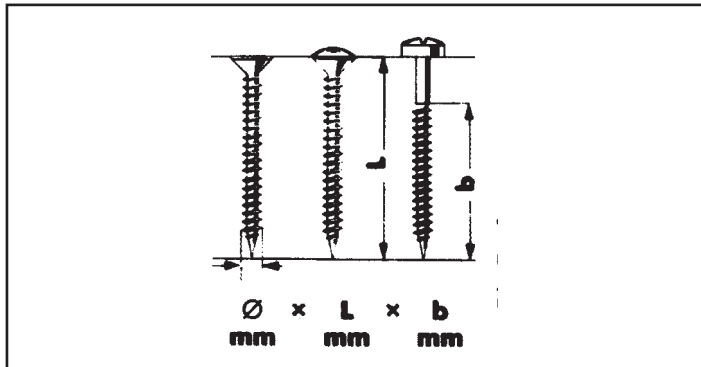

FDV-dokumentasjon

Produkt: 01964 20 005 1000

WUPOSKRUE PANHODE PZ2
ELZ 4,0X 20

WÜPO treskrue - oversikt

- 20° spiss
- Skarpe gjenger for optimal montering
- Glidemiddelbelagt for raskere montering
- Høye krav til kvaliteten i produksjonen - hyppige kvalitetskontroller

Terrasseskrue senkhode i A2, rustfritt stål.

Art. gr. 0182

Se lagerliste for dimensjoner og pakkestørrelser

Innskruing/dreiemoment

Glidbelegget og ekstra skarpe gjenger muliggjør rask innskruing uten bruk av store krefter.

Oversikt over skruediameter og tilhørende bits

Ø mm	Krysspør
2,4 - 3,0	PZ 1 (Blå)
3,5 - 5,0	PZ 2 (Sort)
6,0 - 7,0	PZ 3 (Grønn)