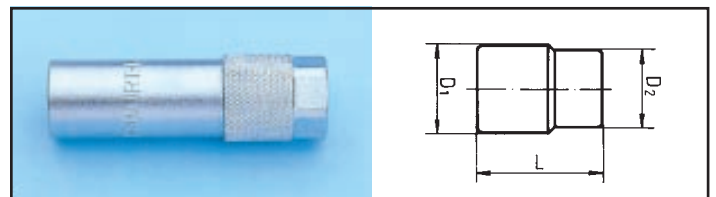

1/2" tennplugg-piper og dysepipe

- 6-kt. utførelse, forkrommet
- Med magnet

NV		L	D₁	D₂	Vekt	Art. nr.	Pk./stk.
mm	"	mm	mm	mm	g		
16,0	5/8	80	22	22	165	0715 51 47	1
20,8	13/16		27	26	190	0715 51 49	
27	-	83	36,4	35	298	4714 00 27*	

*Dysepipe for diesel 12-kt. uten magnet